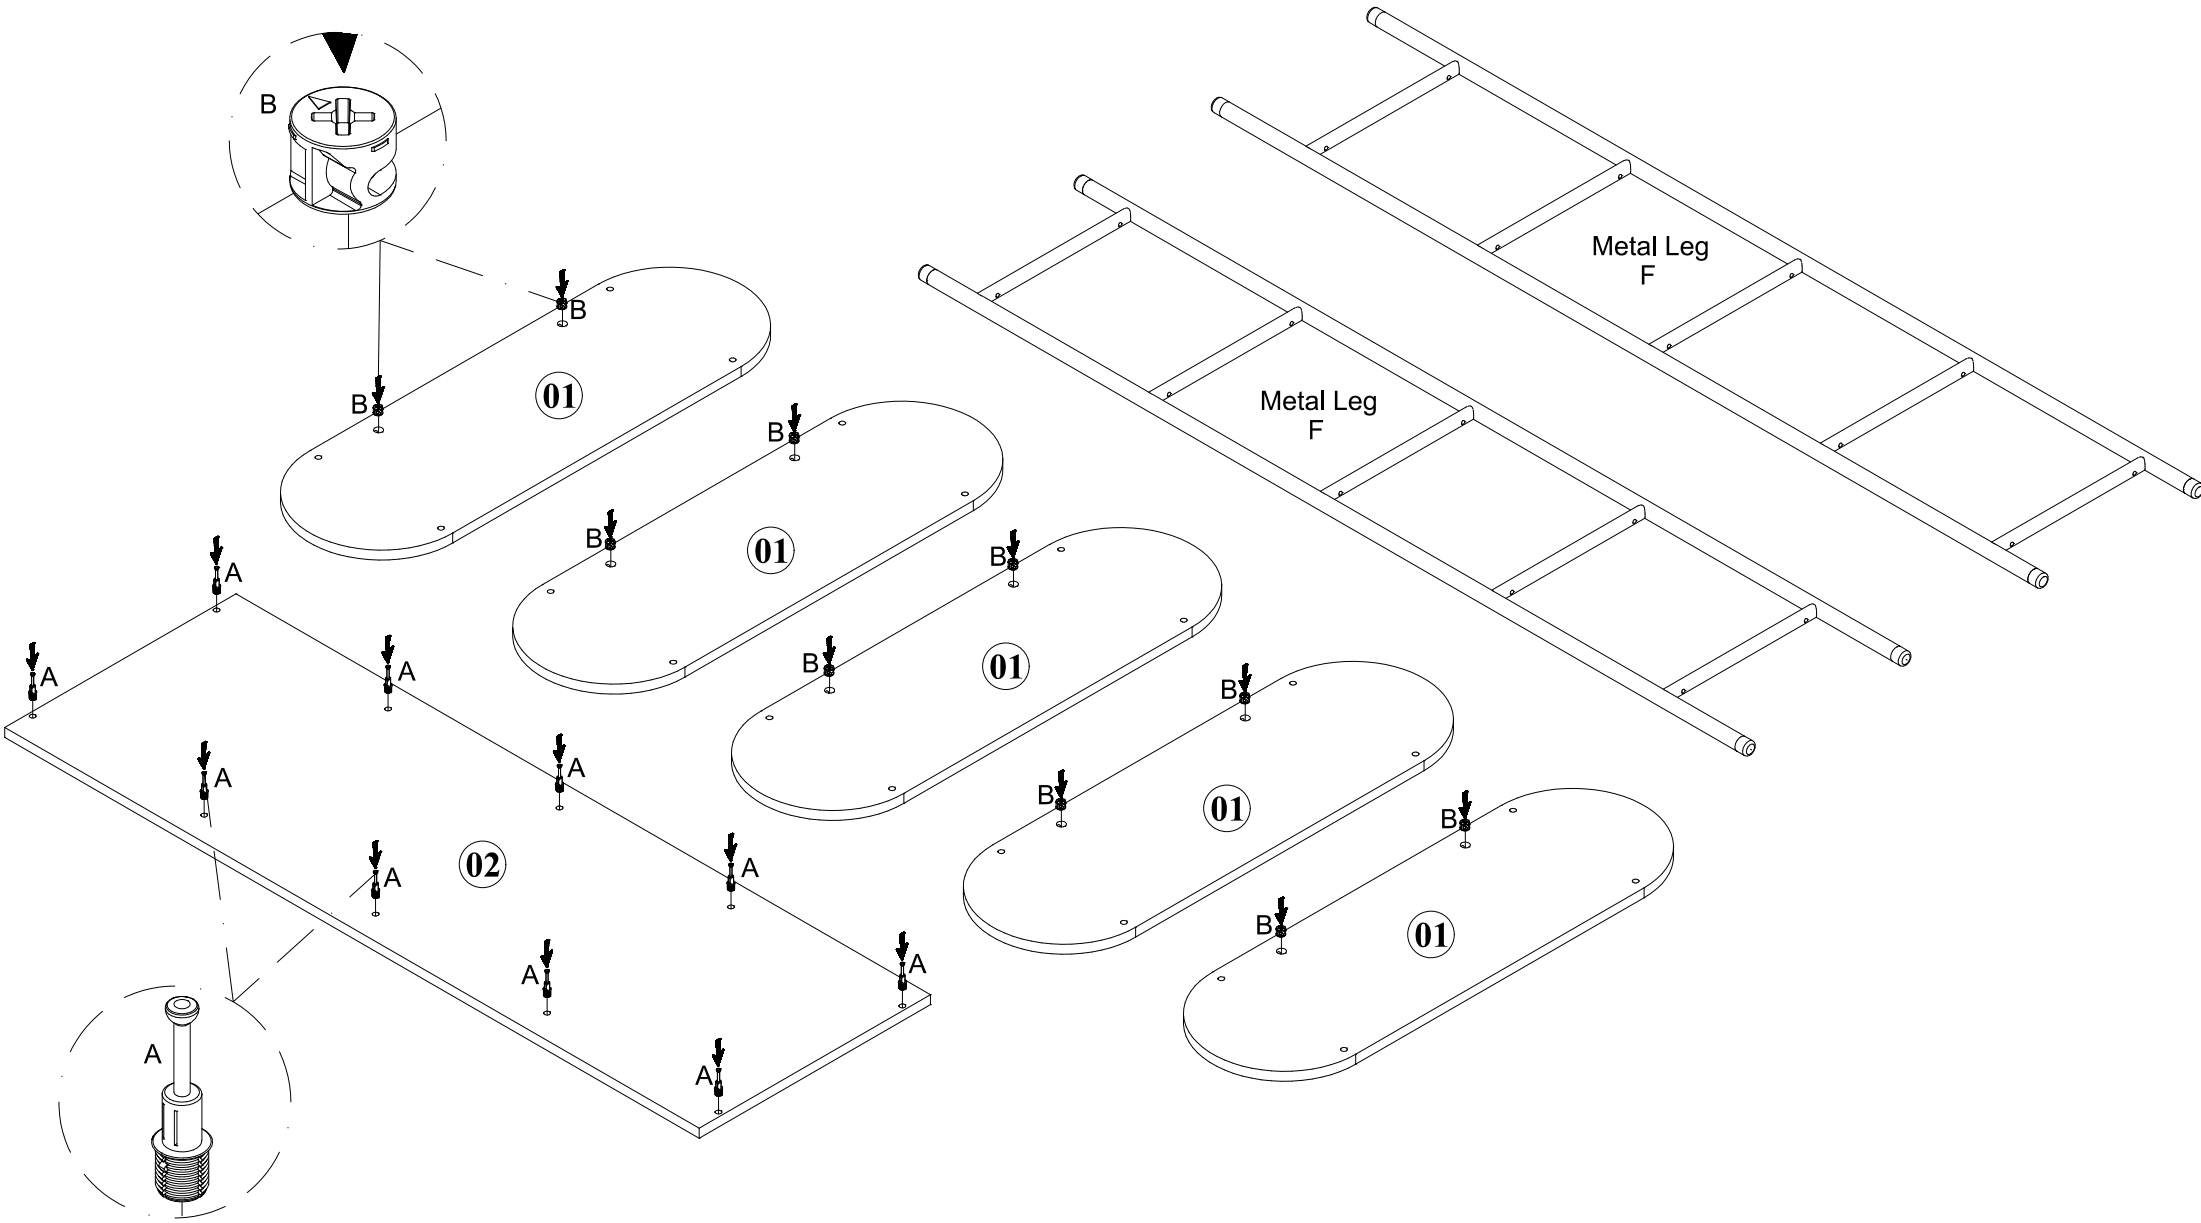

Montaj Talimatı (Assembly Instruction) -1

LAİLA - BOOKSHELF - (v01)

A	B	C	D	E	
					
10	10	20	1	10	
C	W	x	L	x	H
01	900	x	298	x	18
02	1450	x	483	x	18
					

Montaj Talimatı (Assembly Instruction) -2

LAİLA - BOOKSHELF -(v01)

Montaj Talimatı (Assembly Instruction) -3

LAİLA - BOOKSHELF - (v01)