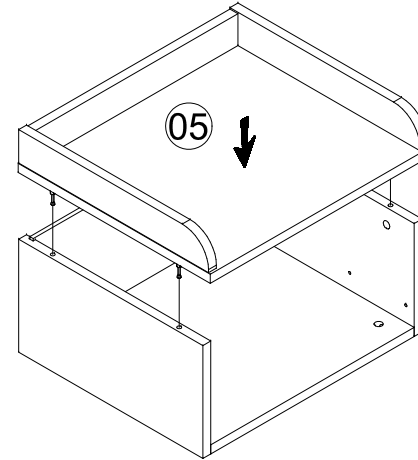

Montaj Talimatı (Assembly Instruction) -1

LAİLA - NIGHTSTAND-(v01)

C	W	x	L	x	H
01	464	x	420	x	18
02	223	x	420	x	18
03	473	x	214	x	8
04	223	x	420	x	18
05	502	x	438	x	18
06	433	x	66	x	18
07	464	x	63	x	18
08	433	x	66	x	18
09	500	x	220	x	18
10	418	x	140	x	18
11	428	x	379	x	8
47	375		160		18
48	375		160		18

Montaj Talimatı (Assembly Instruction) -3

LAİLA - NIGHTSTAND-(v01)

Montaj Talimatı (Assembly Instruction) -4

LAİLA - NIGHTSTAND-(v01)