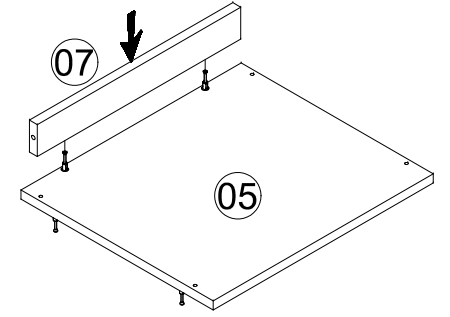

Montaj Talimatı (Assembly Instruction) -1

LAİLA - NIGHTSTAND-(v01)

C	W	x	L	x	H
01	464	x	420	x	18
02	223	x	420	x	18
03	473	x	214	x	8
04	223	x	420	x	18
05	502	x	438	x	18
06	433	x	66	x	18
07	464	x	63	x	18
08	433	x	66	x	18
09	500	x	220	x	18
10	418	x	140	x	18
11	428	x	379	x	8
47	375		160		18
48	375		160		18

Montaj Talimatı (Assembly Instruction) -3

LAİLA - NIGHTSTAND-(v01)

Montaj Talimatı (Assembly Instruction) -4

LAİLA - NIGHTSTAND-(v01)