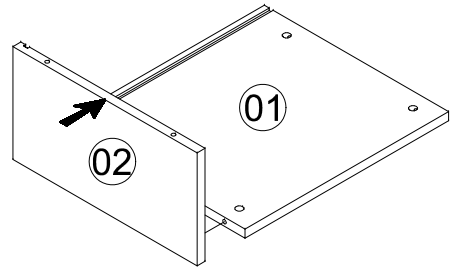

Montaj Talimatı (Assembly Instruction) -1

LAİLA - NIGHTSTAND-(v01)

C	W	x	L	x	H
01	464	x	420	x	18
02	223	x	420	x	18
03	473	x	214	x	8
04	223	x	420	x	18
05	502	x	438	x	18
06	433	x	66	x	18
07	464	x	63	x	18
08	433	x	66	x	18
09	500	x	220	x	18
10	418	x	140	x	18
11	428	x	379	x	8
47	375		160		18
48	375		160		18

Montaj Talimatı (Assembly Instruction) -3

LAİLA - NIGHTSTAND-(v01)

Montaj Talimatı (Assembly Instruction) -4

LAİLA - NIGHTSTAND-(v01)