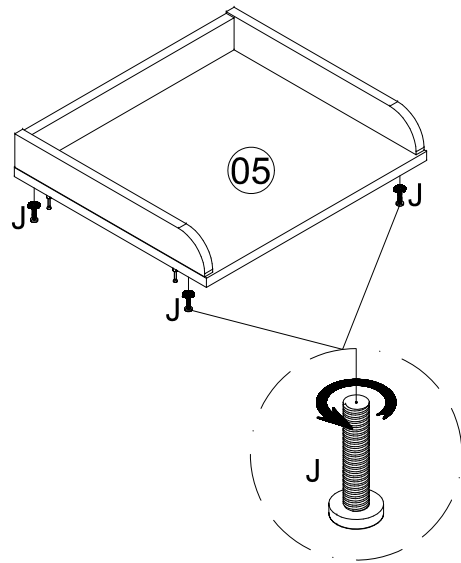

Montaj Talimatı (Assembly Instruction) -1

LAİLA - NIGHTSTAND-(v01)

C	W	x	L	x	H
01	464	x	420	x	18
02	223	x	420	x	18
03	473	x	214	x	8
04	223	x	420	x	18
05	502	x	438	x	18
06	433	x	66	x	18
07	464	x	63	x	18
08	433	x	66	x	18
09	500	x	220	x	18
10	418	x	140	x	18
11	428	x	379	x	8
47	375		160		18
48	375		160		18

Montaj Talimatı (Assembly Instruction) -3

LAİLA - NIGHTSTAND-(v01)

Montaj Talimatı (Assembly Instruction) -4

LAİLA - NIGHTSTAND-(v01)