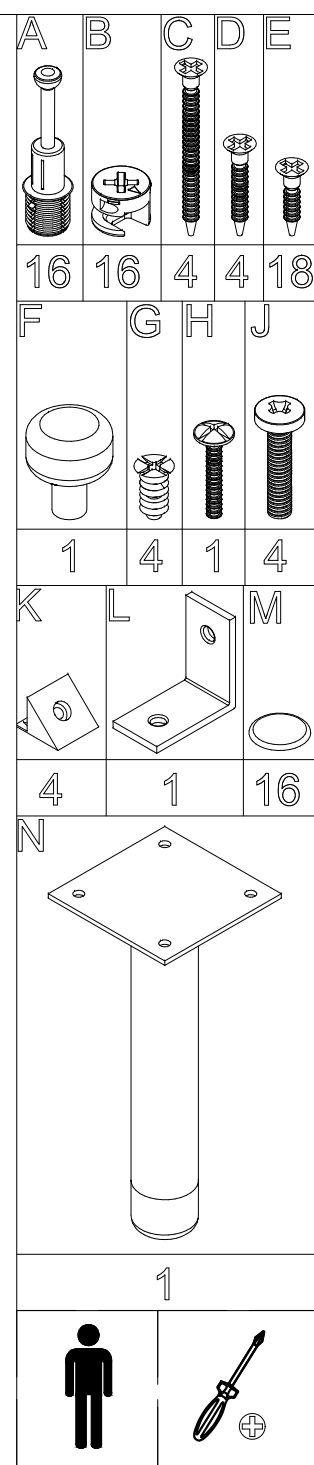

Montaj Talimatı (Assembly Instruction) -1

LAİLA - NIGHTSTAND-(v01)

C	W	x	L	x	H
01	464	x	420	x	18
02	223	x	420	x	18
03	473	x	214	x	8
04	223	x	420	x	18
05	502	x	438	x	18
06	433	x	66	x	18
07	464	x	63	x	18
08	433	x	66	x	18
09	500	x	220	x	18
10	418	x	140	x	18
11	428	x	379	x	8
47	375		160		18
48	375		160		18

Montaj Talimatı (Assembly Instruction) -3

LAİLA - NIGHTSTAND-(v01)

Montaj Talimatı (Assembly Instruction) -4

LAİLA - NIGHTSTAND-(v01)