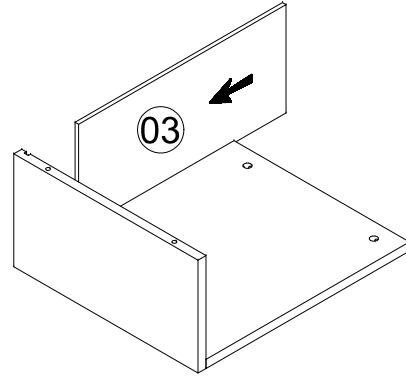

Montaj Talimatı (Assembly Instruction) -1

LAİLA - NIGHTSTAND-(v01)

C	W	x	L	x	H
01	464	x	420	x	18
02	223	x	420	x	18
03	473	x	214	x	8
04	223	x	420	x	18
05	502	x	438	x	18
06	433	x	66	x	18
07	464	x	63	x	18
08	433	x	66	x	18
09	500	x	220	x	18
10	418	x	140	x	18
11	428	x	379	x	8
47	375		160		18
48	375		160		18

Montaj Talimatı (Assembly Instruction) -3

LAİLA - NIGHTSTAND-(v01)

Montaj Talimatı (Assembly Instruction) -4

LAİLA - NIGHTSTAND-(v01)