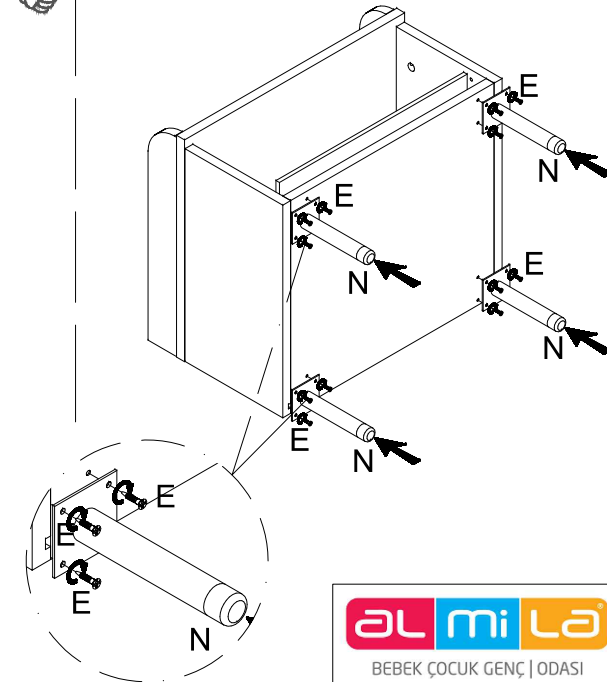

Montaj Talimatı (Assembly Instruction) -1

LAİLA - NIGHTSTAND-(v01)

C	W	x	L	x	H
01	464	x	420	x	18
02	223	x	420	x	18
03	473	x	214	x	8
04	223	x	420	x	18
05	502	x	438	x	18
06	433	x	66	x	18
07	464	x	63	x	18
08	433	x	66	x	18
09	500	x	220	x	18
10	418	x	140	x	18
11	428	x	379	x	8
47	375		160		18
48	375		160		18

Montaj Talimatı (Assembly Instruction) -3

LAİLA - NIGHTSTAND-(v01)

Montaj Talimatı (Assembly Instruction) -4

LAİLA - NIGHTSTAND-(v01)