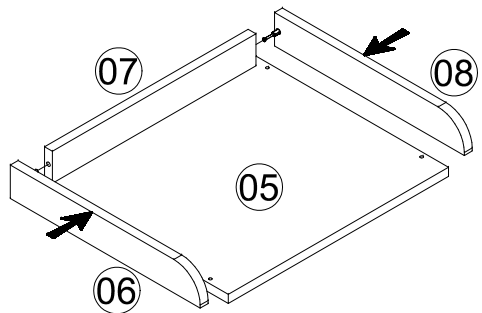

Montaj Talimatı (Assembly Instruction) -1

LAİLA - NIGHTSTAND-(v01)

C	W	x	L	x	H
01	464	x	420	x	18
02	223	x	420	x	18
03	473	x	214	x	8
04	223	x	420	x	18
05	502	x	438	x	18
06	433	x	66	x	18
07	464	x	63	x	18
08	433	x	66	x	18
09	500	x	220	x	18
10	418	x	140	x	18
11	428	x	379	x	8
47	375		160		18
48	375		160		18

Montaj Talimatı (Assembly Instruction) -3

LAİLA - NIGHTSTAND-(v01)

Montaj Talimatı (Assembly Instruction) -4

LAİLA - NIGHTSTAND-(v01)