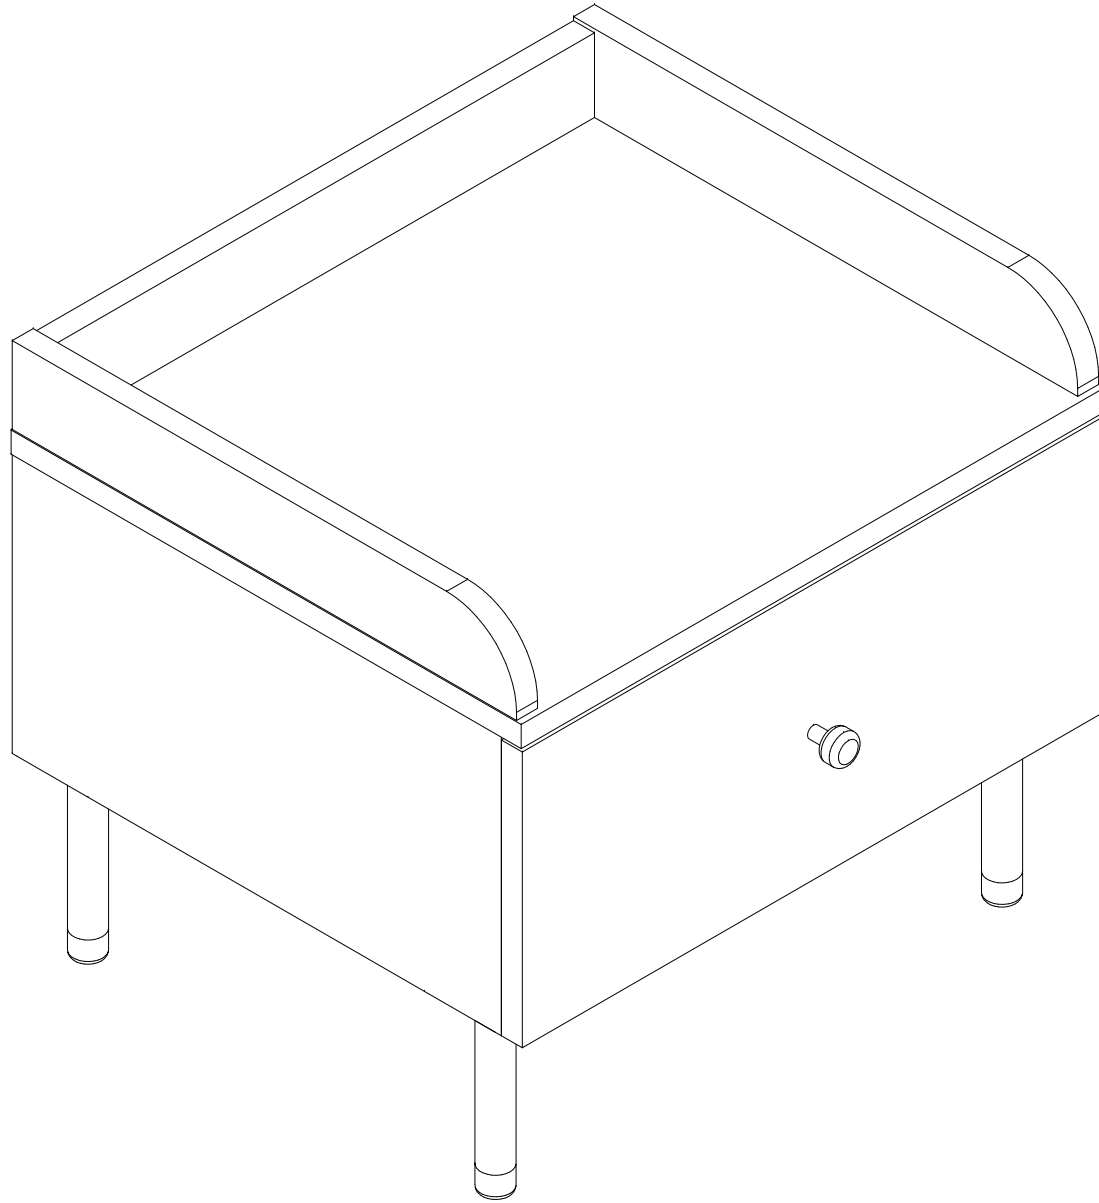

Montaj Talimatı (Assembly Instruction) -1

LAİLA - NIGHTSTAND-(v01)

C	W	x	L	x	H
01	464	x	420	x	18
02	223	x	420	x	18
03	473	x	214	x	8
04	223	x	420	x	18
05	502	x	438	x	18
06	433	x	66	x	18
07	464	x	63	x	18
08	433	x	66	x	18
09	500	x	220	x	18
10	418	x	140	x	18
11	428	x	379	x	8
47	375		160		18
48	375		160		18

Montaj Talimatı (Assembly Instruction) -3

LAİLA - NIGHTSTAND-(v01)

Montaj Talimatı (Assembly Instruction) -4

LAİLA - NIGHTSTAND-(v01)