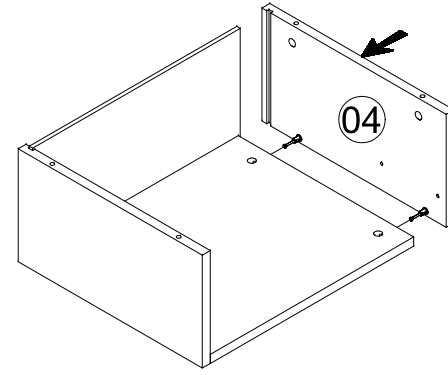

Montaj Talimatı (Assembly Instruction) -1

LAİLA - NIGHTSTAND-(v01)

C	W	x	L	x	H
01	464	x	420	x	18
02	223	x	420	x	18
03	473	x	214	x	8
04	223	x	420	x	18
05	502	x	438	x	18
06	433	x	66	x	18
07	464	x	63	x	18
08	433	x	66	x	18
09	500	x	220	x	18
10	418	x	140	x	18
11	428	x	379	x	8
47	375		160		18
48	375		160		18

Montaj Talimatı (Assembly Instruction) -3

LAİLA - NIGHTSTAND-(v01)

Montaj Talimatı (Assembly Instruction) -4

LAİLA - NIGHTSTAND-(v01)