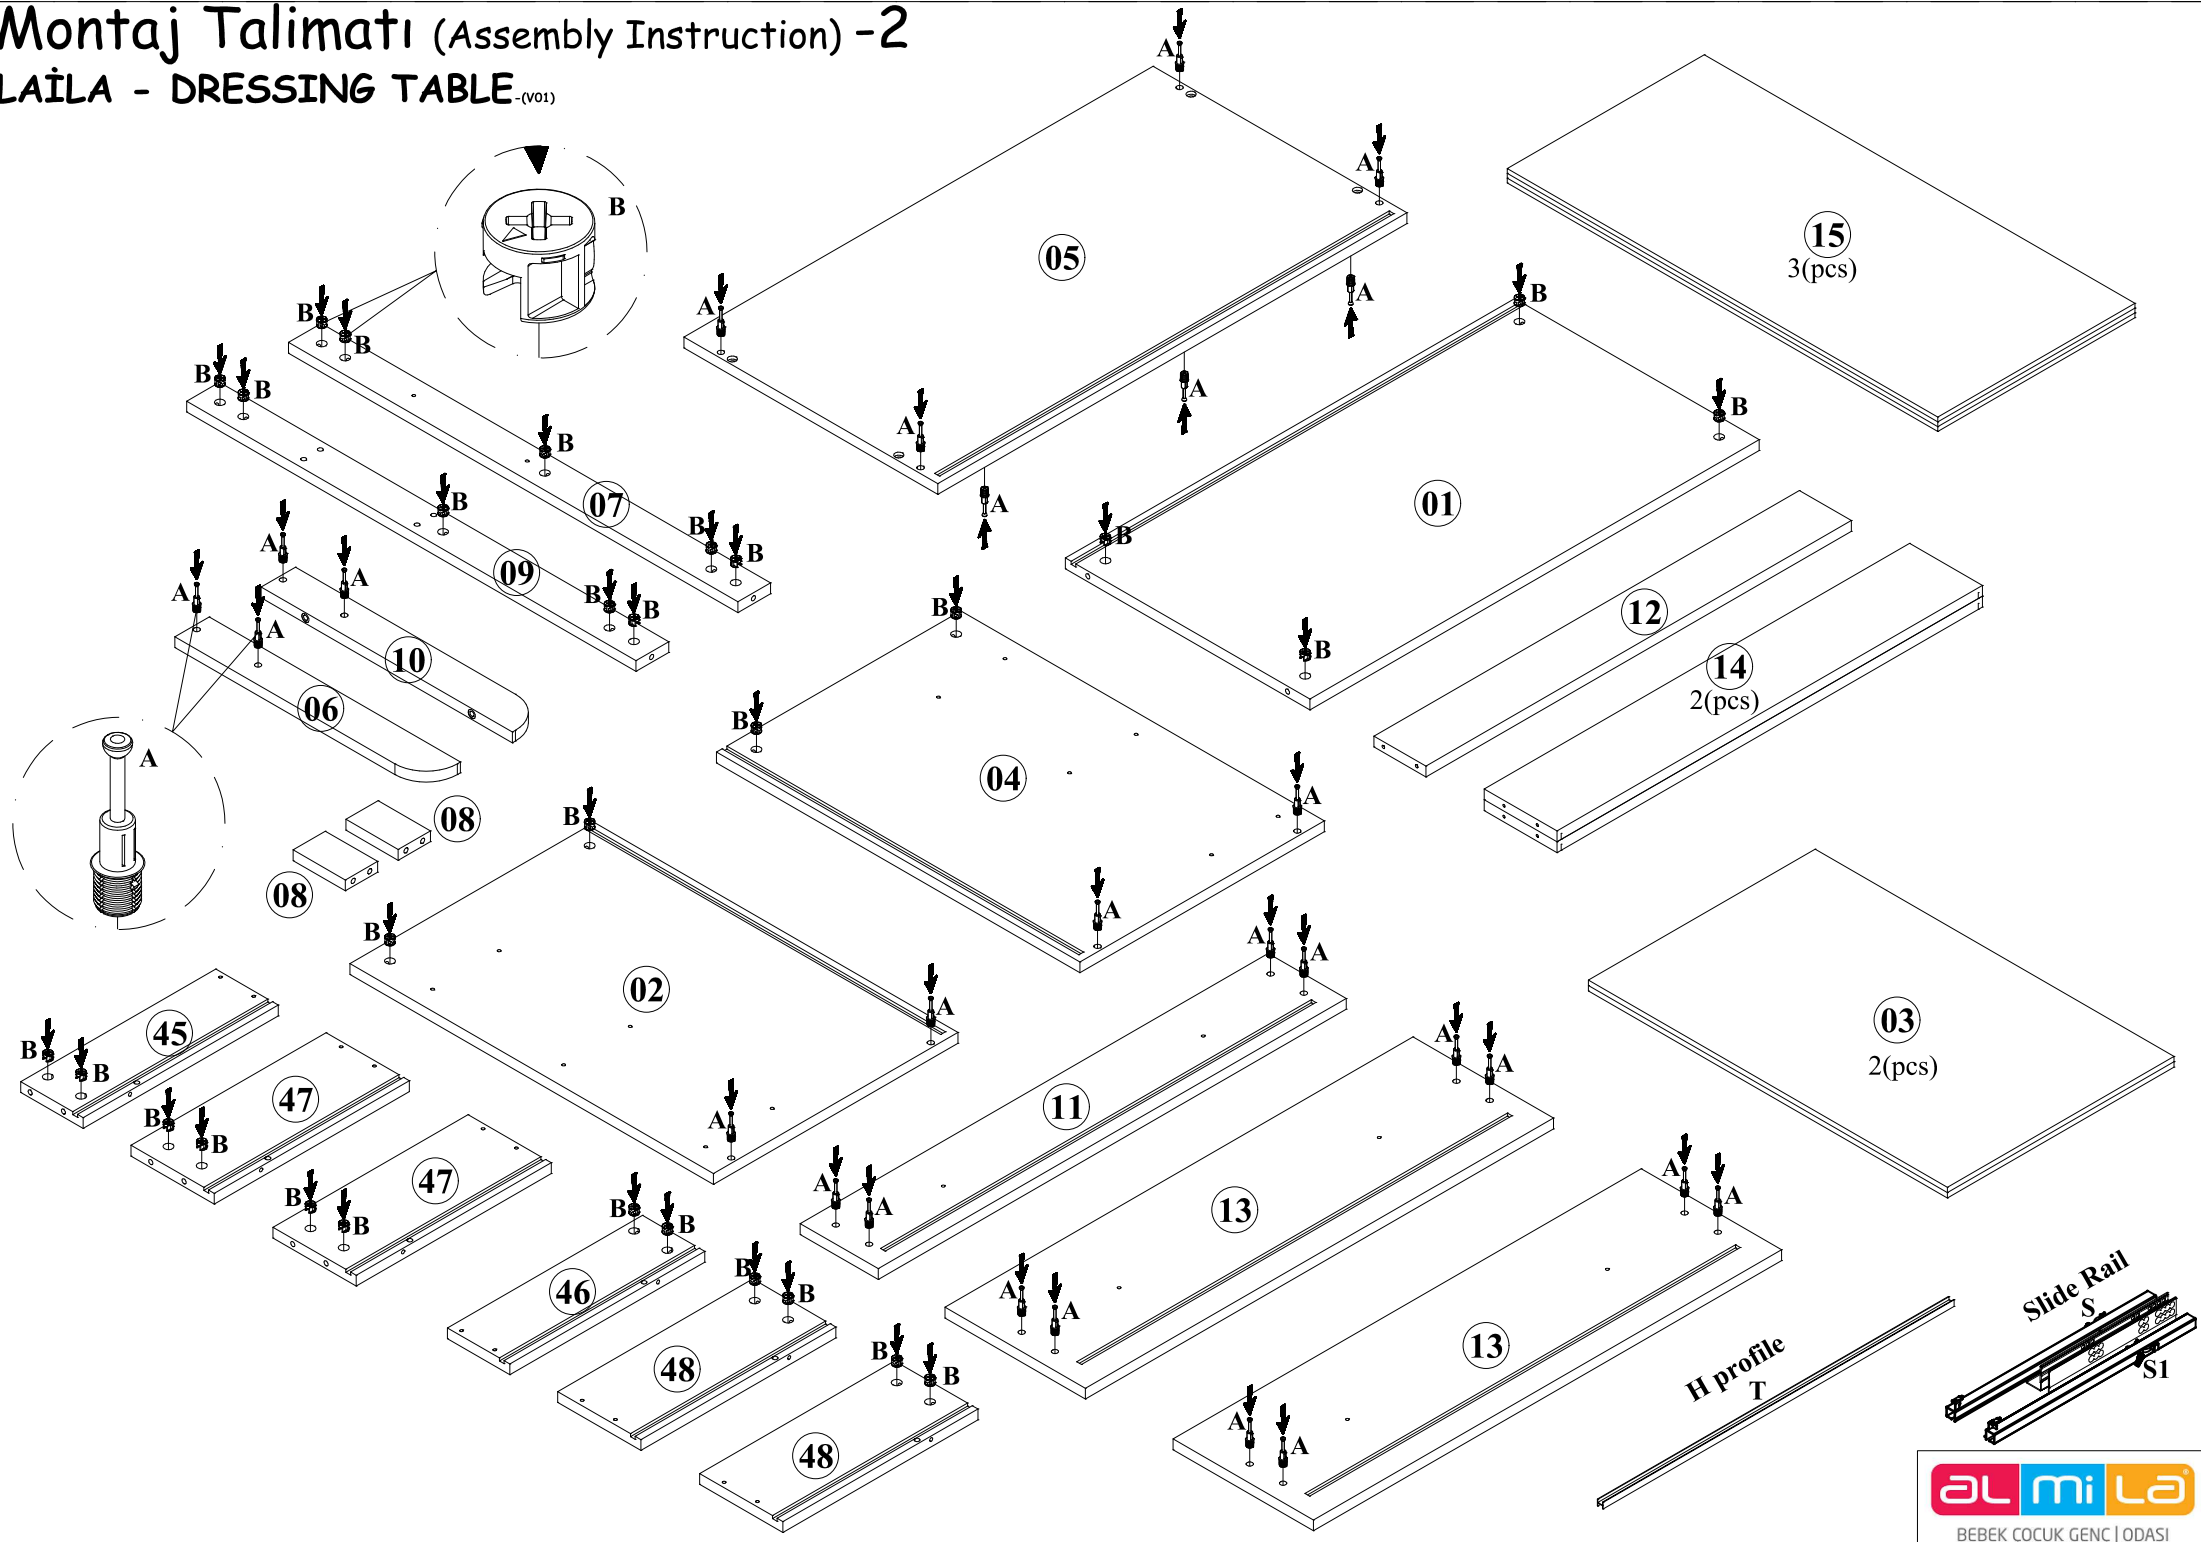

Montaj Talimatı (Assembly Instruction) -1

LAILA - DRESSING TABLE-(v01)

C	W	x	L	x	H	A	B	C	D	E
01	864	x	470	x	18					
02	699	x	470	x	18					
03	436	x	690	x	8					
04	699	x	470	x	18					
05	902	x	488	x	18	30	30	12	2	8
06	483	x	66	x	18	F	G	H	J	K
07	864	x	63	x	18					
08	100,5	x	62	x	18					
09	864	x	63	x	18					
10	483	x	66	x	18					
11	900	x	150	x	18	20	6	4	12	4
12	818	x	100	x	18	L	M	N		
13	900	x	270	x	18					
14	818	x	140	x	18					
15	828		379		8					
45	375		120		18					
46	375		120		18	6	8	3		
47	375		160		18	O	P	R		
48	375		160		18					
						4	24	8		

Montaj Talimatı (Assembly Instruction) -2

LAILA - DRESSING TABLE - (v01)

Montaj Talimatı (Assembly Instruction) -3

LAILA - DRESSING TABLE - (v01)

Montaj Talimatı (Assembly Instruction) -4

LAILA - DRESSING TABLE - (v01)

-See Drawer Assembly-