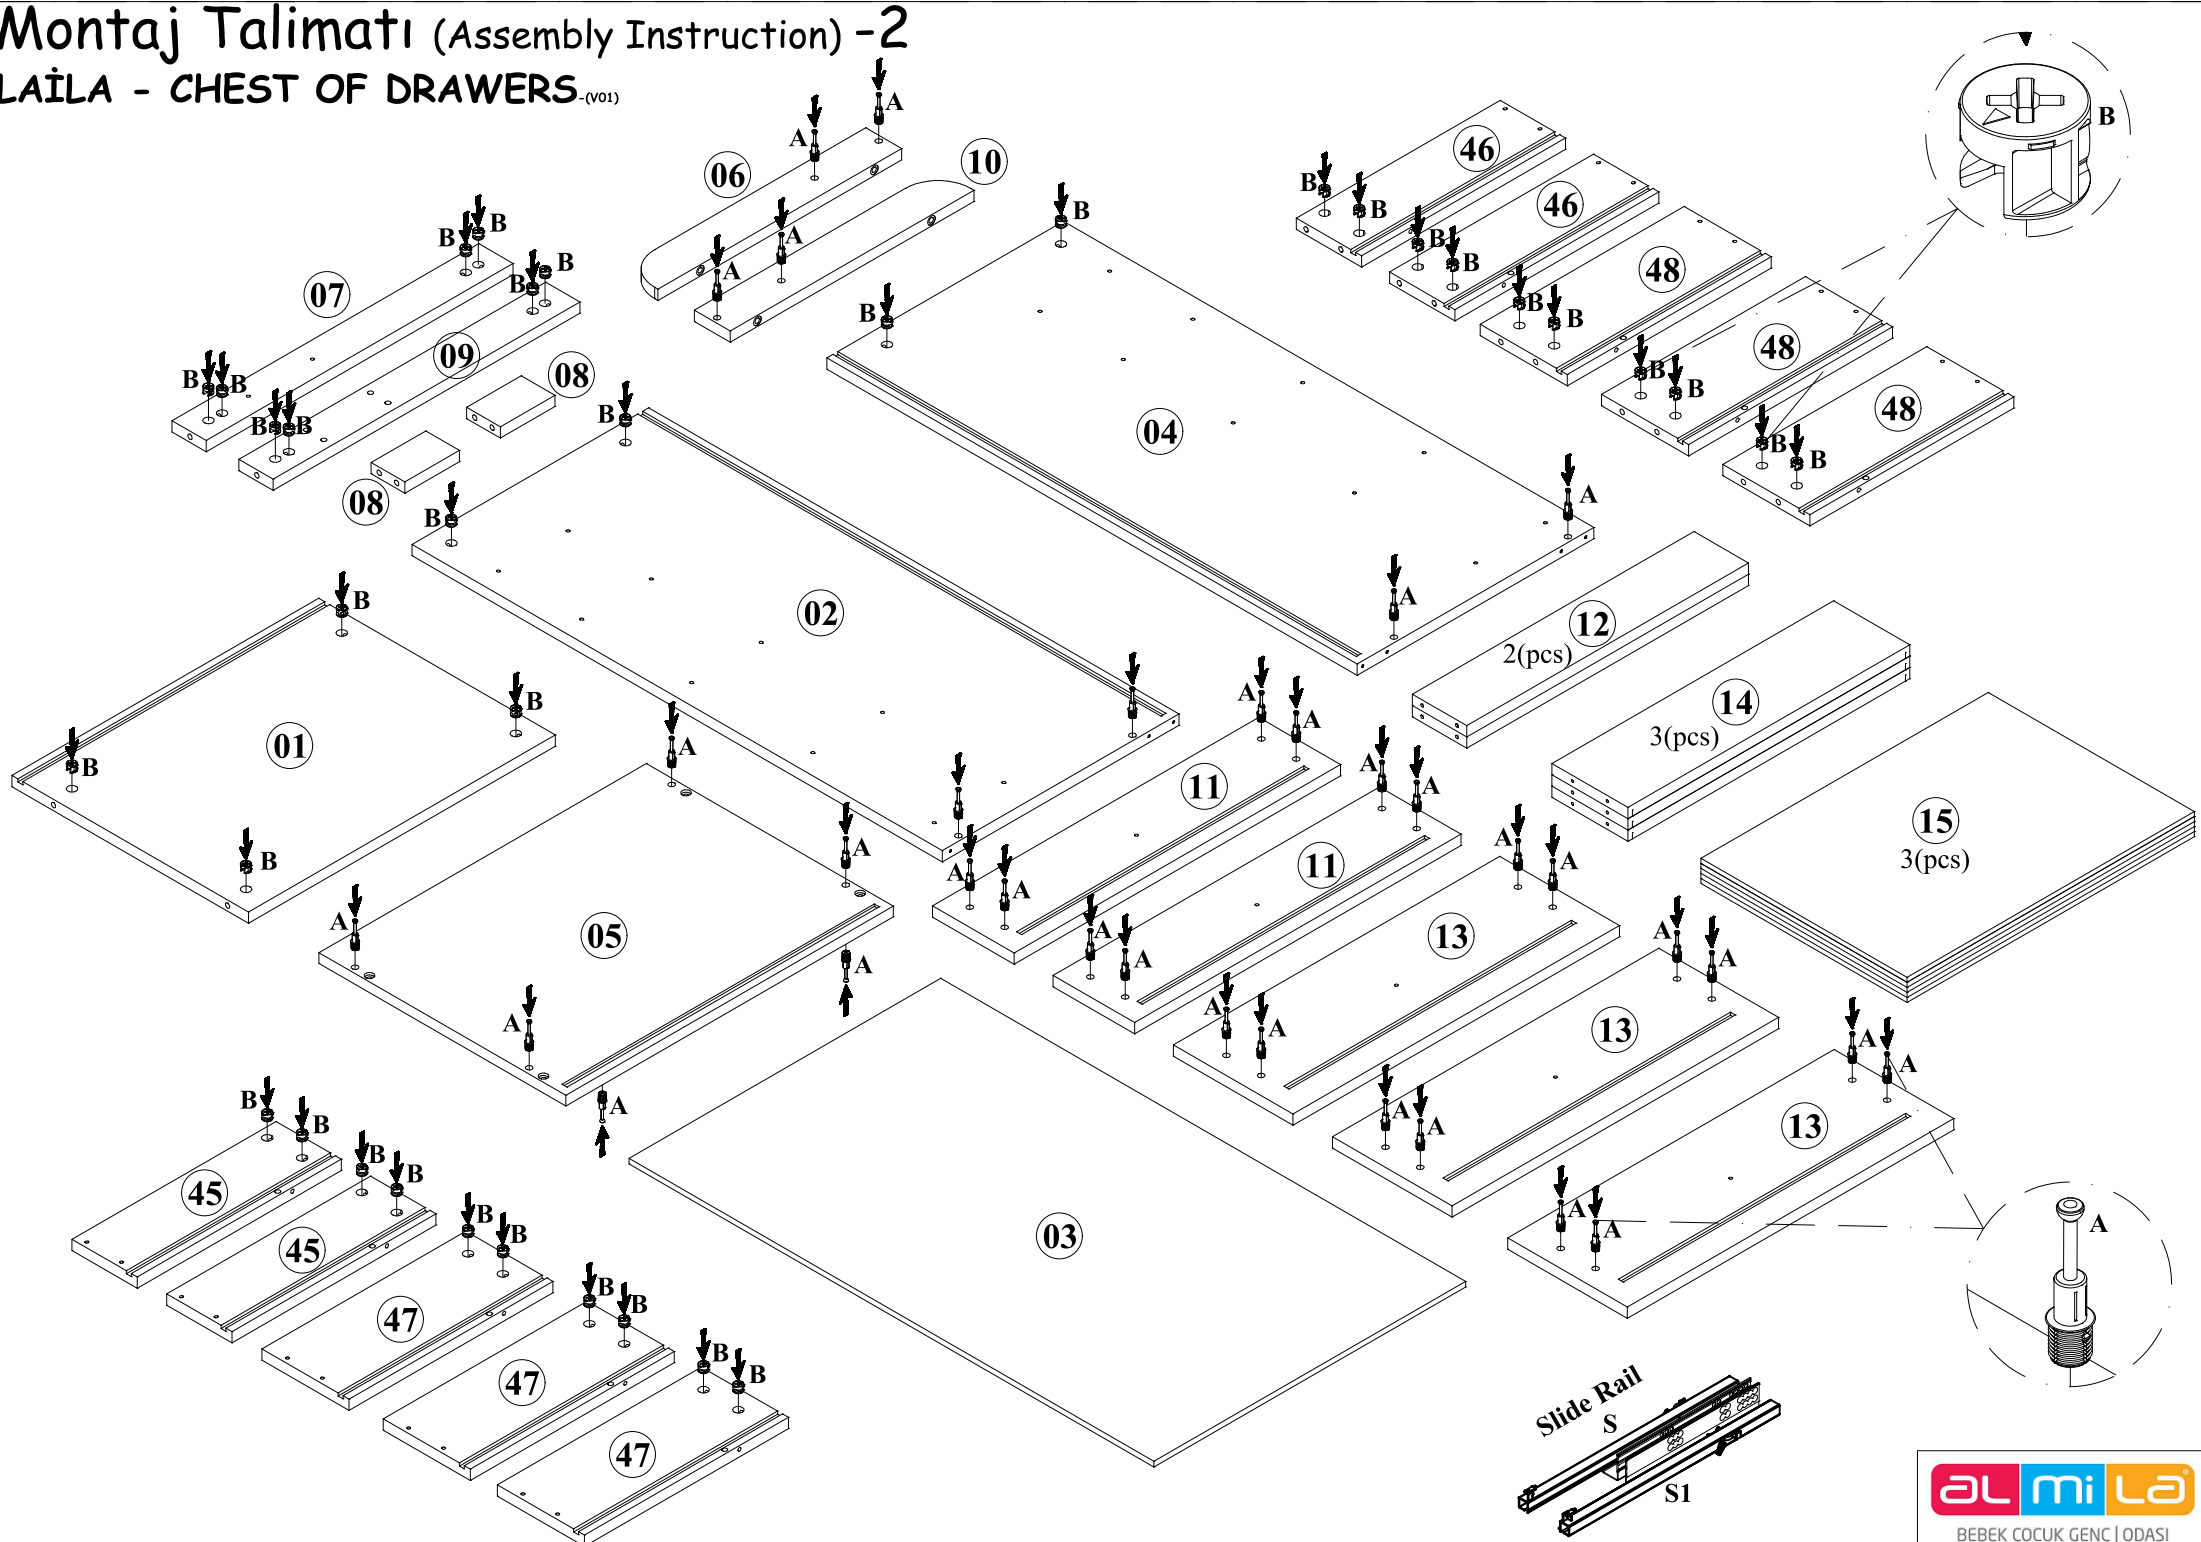

Montaj Talimatı (Assembly Instruction) -1

LAILA - CHEST OF DRAWERS^(v01)

C	W	x	L	x	H	A	B	C	D	E
01	564	x	435	x	18					
02	975	x	435	x	18					
03	965	x	573	x	8					
04	975	x	435	x	18					
05	602	x	454	x	18	36	36	20	2	6
06	448	x	66	x	18	F	G	H	J	K
07	564	x	63	x	18					
08	100,5	x	62	x	18					
09	564	x	63	x	18					
10	448	x	66	x	18	22	4	5	20	4
11	600	x	150	x	18	L	M	N		
12	518	x	100	x	18					
13	600	x	220	x	18					
14	518	x	140	x	18					
15	528	x	379	x	8					
45	375	x	120	x	18	5	5	6		
46	375	x	120	x	18	O	P	R		
47	375	x	160	x	18					
48	375	x	160	x	18					
										
						4	28	8		
										

Montaj Talimatı (Assembly Instruction) -2

LAILA - CHEST OF DRAWERS (v01)

Montaj Talimatı (Assembly Instruction) -3

LAILA - CHEST OF DRAWERS - (v01)

Montaj Talimatı (Assembly Instruction) -4

LAILA - CHEST OF DRAWERS-(v01)