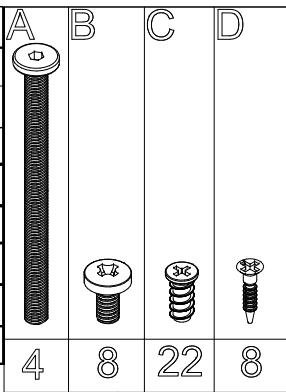

Montaj Talimatı (Assembly Instruction) -1

LAILA - HEADBOARD & BEDFRAME (90-100-120).v01)

C	W	x	L	x	H
02	2010	x	200	x	18
03	2010	x	200	x	18
04(90)	946	x	200	x	18
04(100)	1046	x	200	x	18
04(120)	1246	x	200	x	18
11(90)	1950	x	454	x	17
11(100)	1950	x	504	x	17
11(120)	1950	x	604	x	17

Montaj Talimatı (Assembly Instruction) -2

LAILA - HEADBOARD & BEDFRAME (90-100-120)_(v01)

Montaj Talimatı (Assembly Instruction) -3

LAİLA - HEADBOARD & BEDFRAME (90-100-120)-(v01)