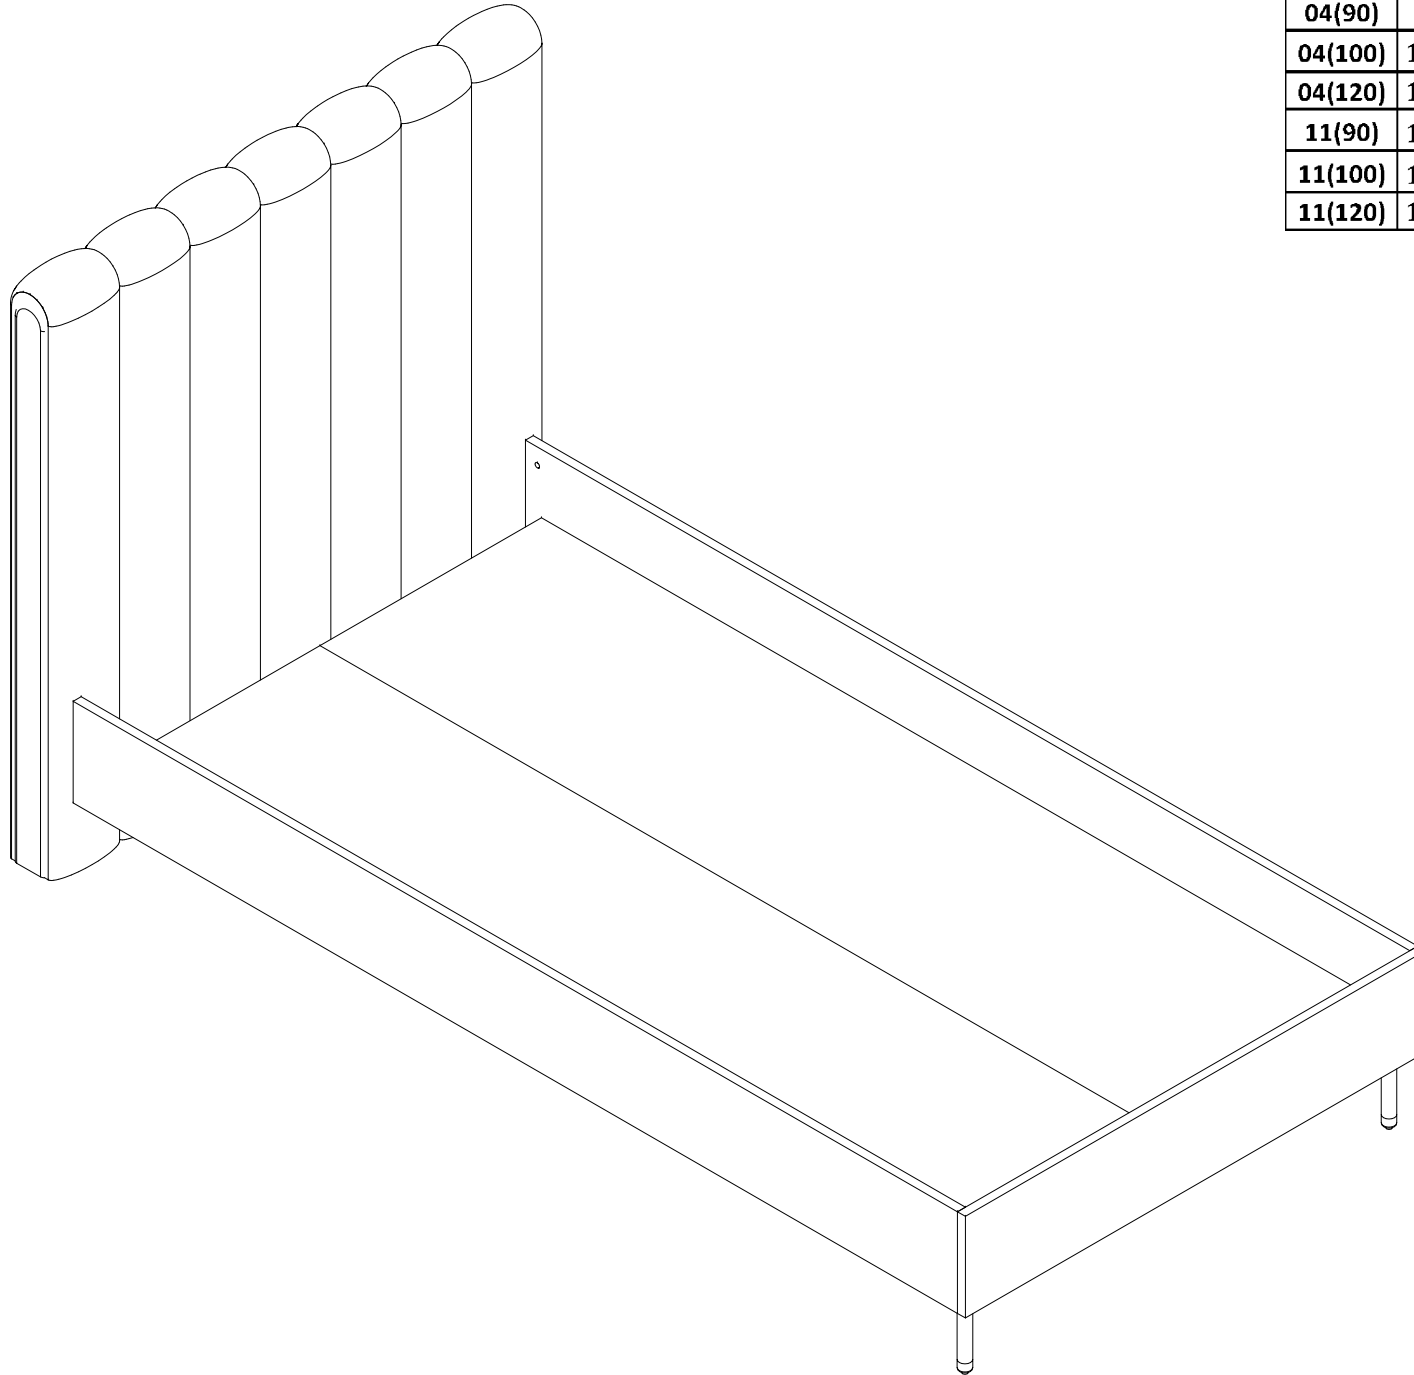

Montaj Talimatı (Assembly Instruction) -1

LAILA - HEADBOARD & BEDFRAME (90-100-120).v01)

C	W	x	L	x	H
02	2010	x	200	x	18
03	2010	x	200	x	18
04(90)	946	x	200	x	18
04(100)	1046	x	200	x	18
04(120)	1246	x	200	x	18
11(90)	1950	x	454	x	17
11(100)	1950	x	504	x	17
11(120)	1950	x	604	x	17

Montaj Talimatı (Assembly Instruction) -2

LAILA - HEADBOARD & BEDFRAME (90-100-120)_(v01)

Montaj Talimatı (Assembly Instruction) -3

LAİLA - HEADBOARD & BEDFRAME (90-100-120)-(v01)