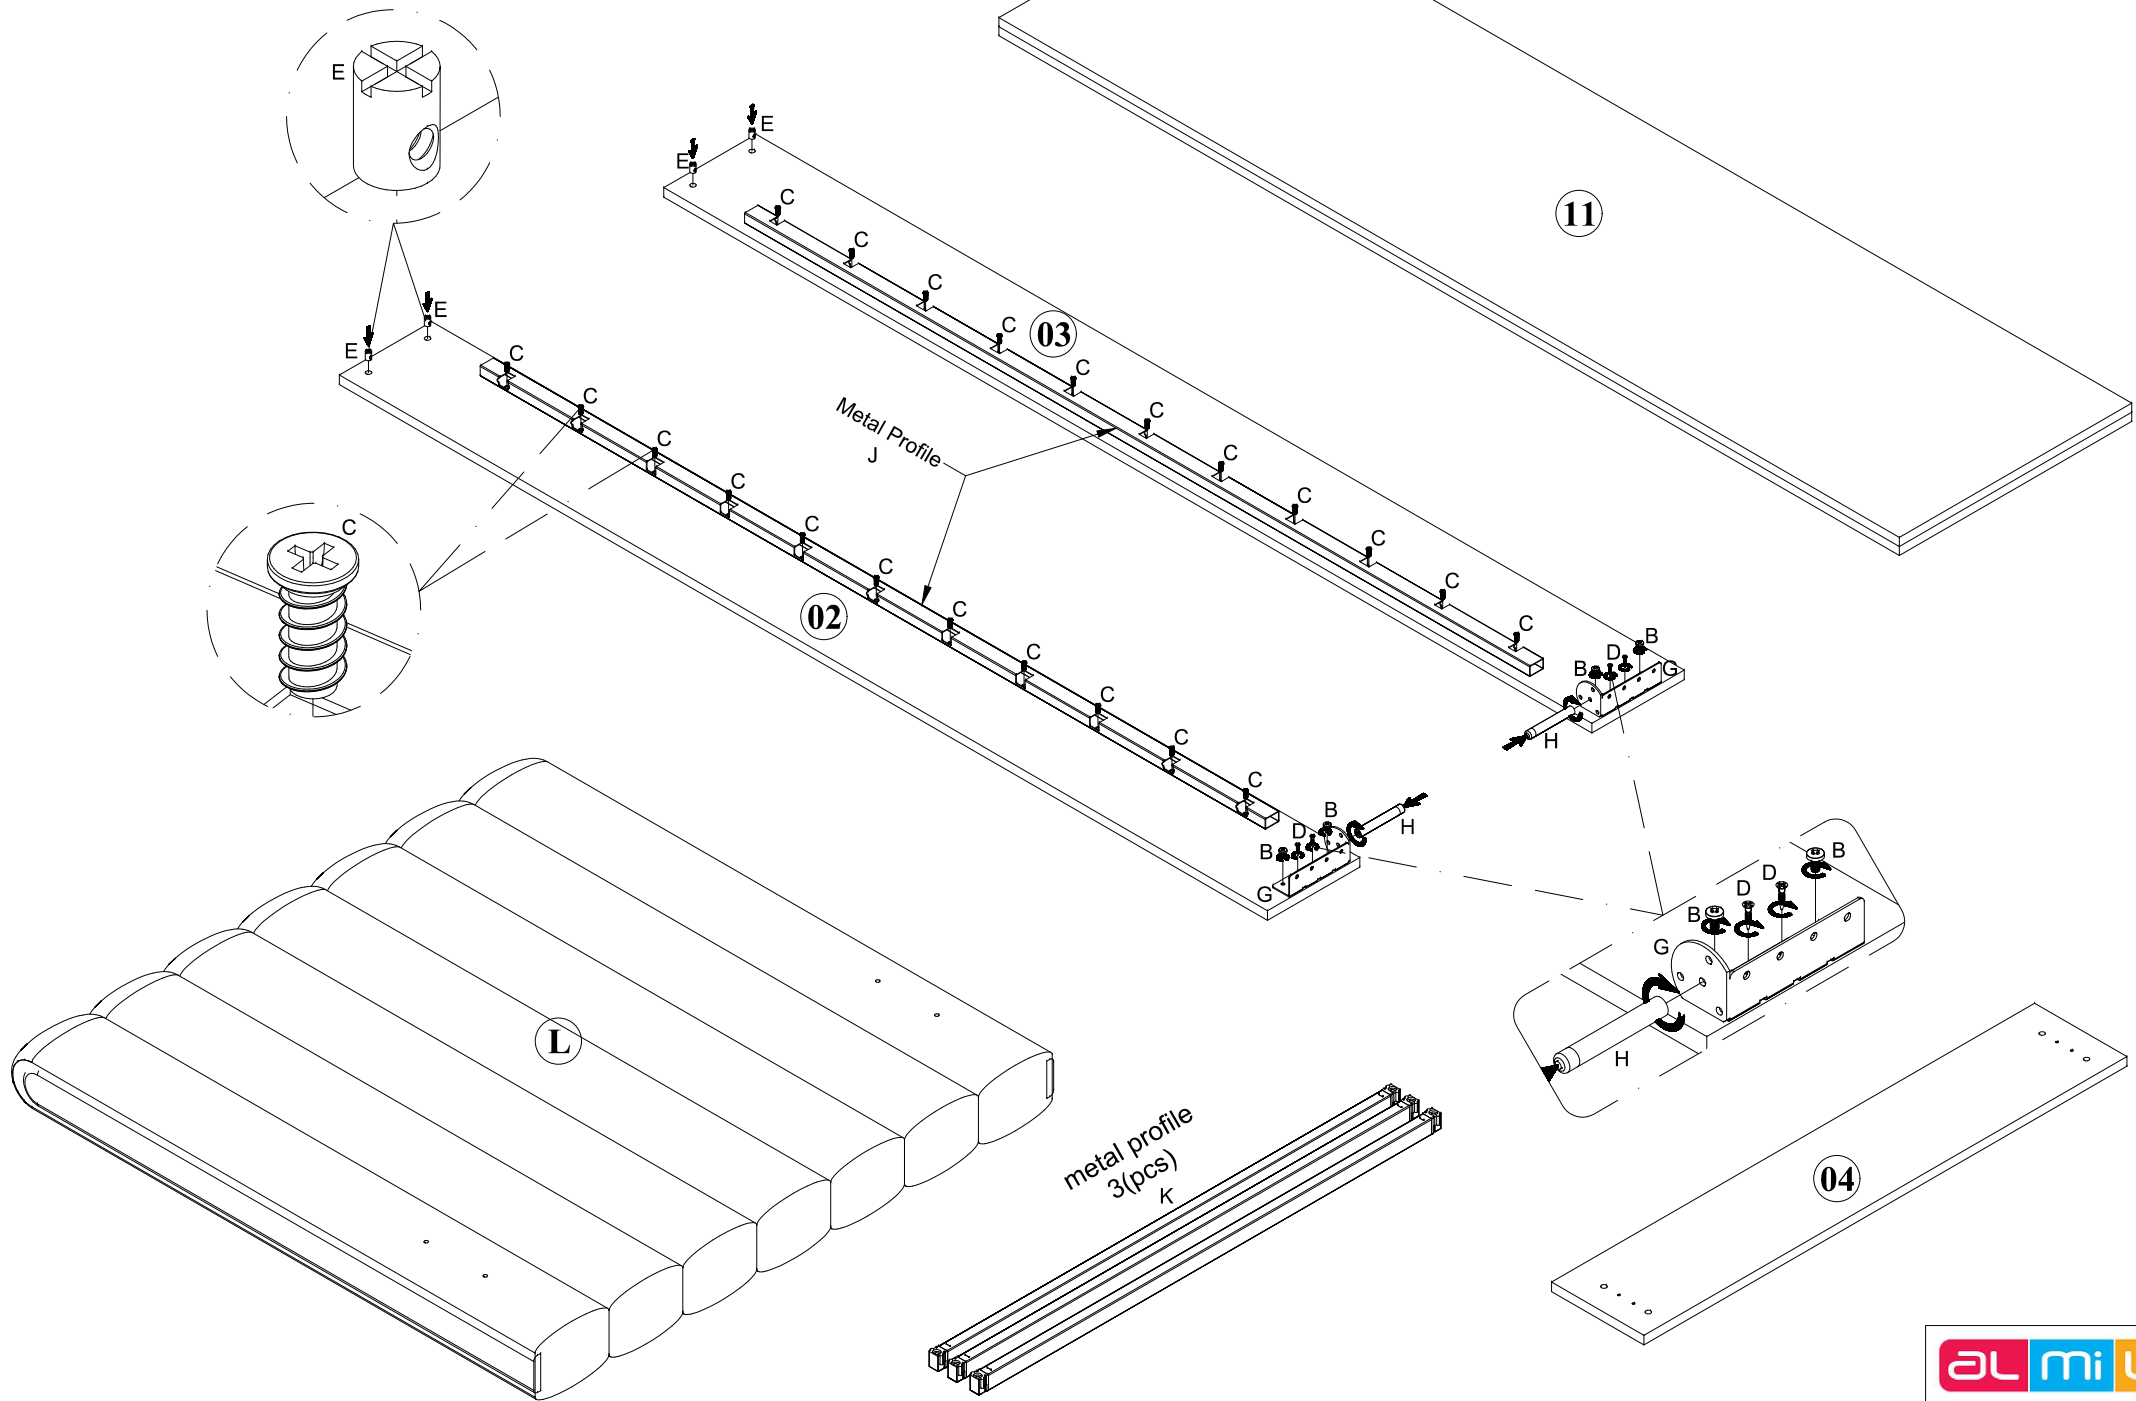

Montaj Talimatı (Assembly Instruction) -1

LAILA - HEADBOARD & BEDFRAME (90-100-120).v01)

C	W	x	L	x	H
02	2010	x	200	x	18
03	2010	x	200	x	18
04(90)	946	x	200	x	18
04(100)	1046	x	200	x	18
04(120)	1246	x	200	x	18
11(90)	1950	x	454	x	17
11(100)	1950	x	504	x	17
11(120)	1950	x	604	x	17

Montaj Talimatı (Assembly Instruction) -2

LAILA - HEADBOARD & BEDFRAME (90-100-120)_(v01)

Montaj Talimatı (Assembly Instruction) -3

LAİLA - HEADBOARD & BEDFRAME (90-100-120)-(v01)