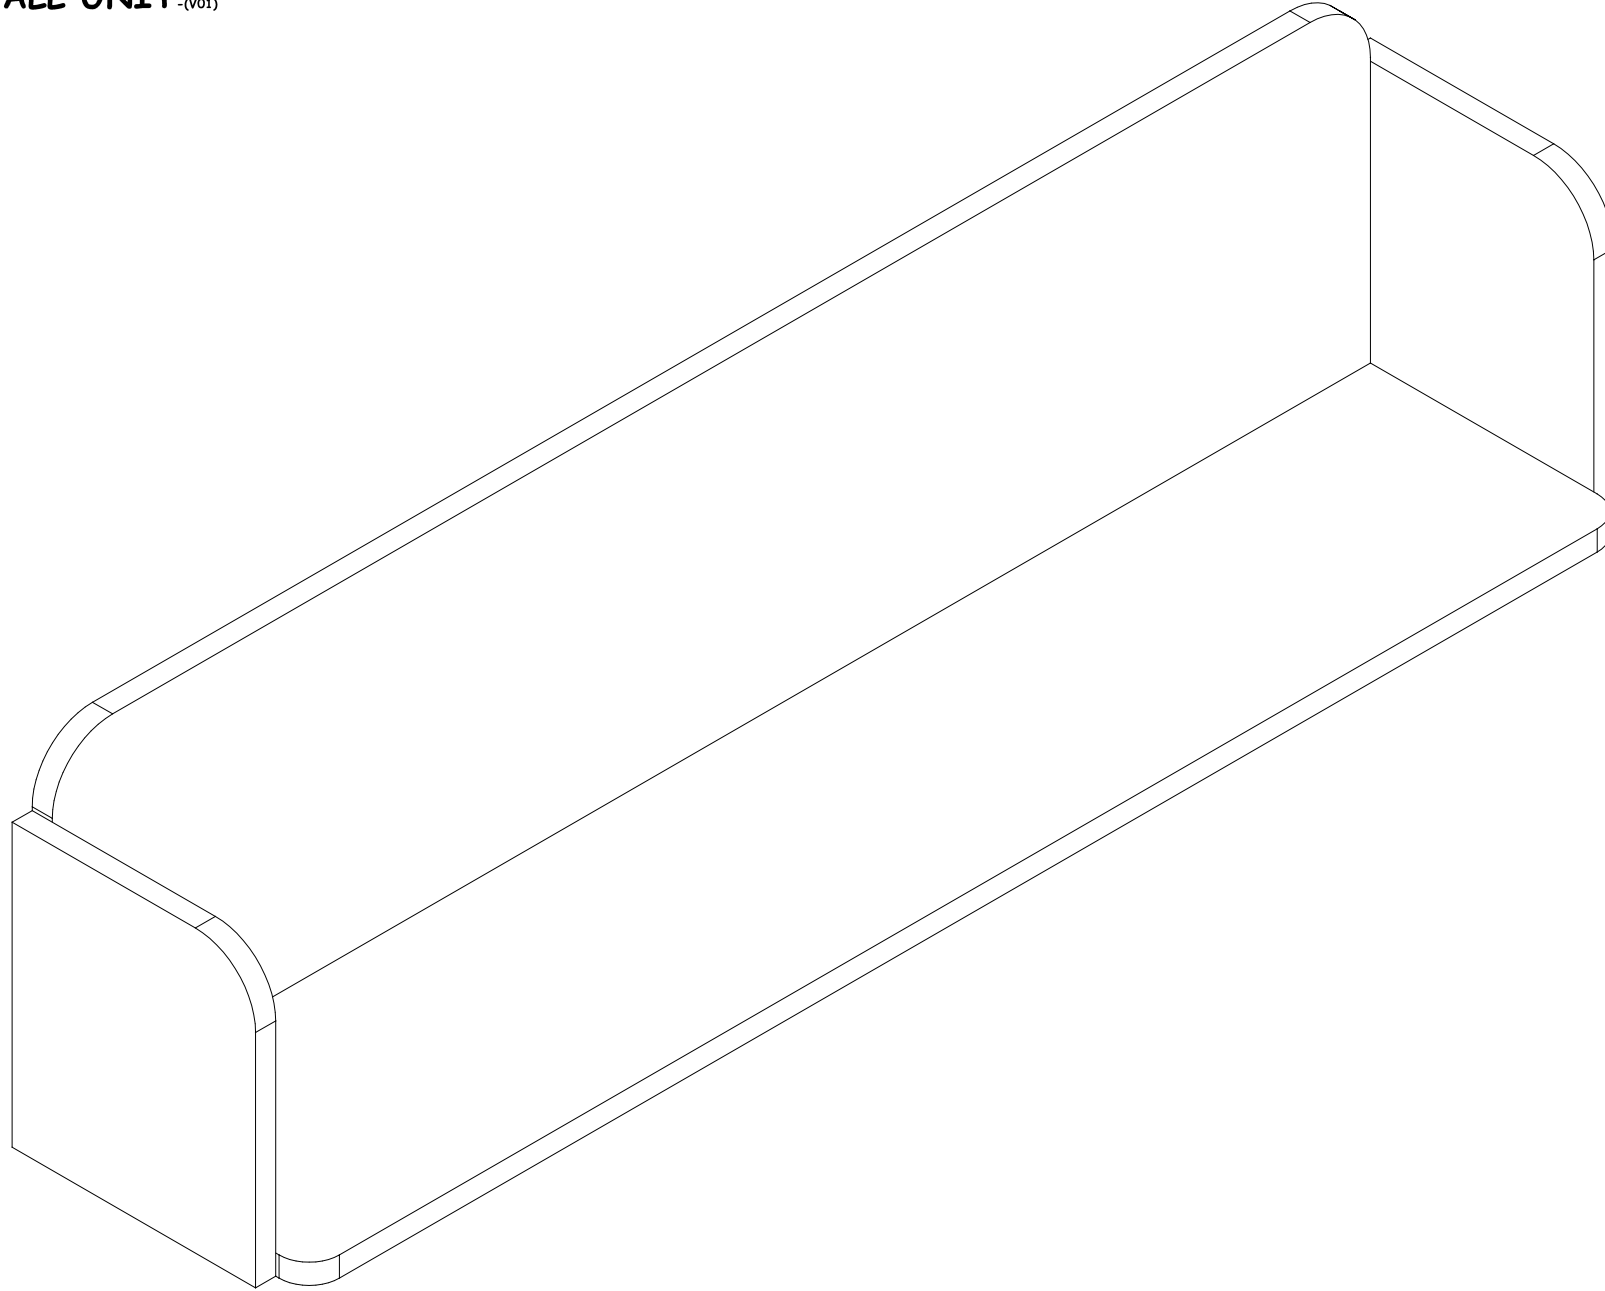

Montaj Talimatı (Assembly Instruction) -1

VENA - WALL UNIT-(v01)

2 11 11 11 2

C	W	x	L	x	H
01	1180	x	230	x	18
02	252	x	218	x	18
03	1180	x	309	x	18
04	252	x	218	x	18

Montaj Talimatı (Assembly Instruction) -2

VENA - WALL UNIT - (V01)

Montaj Talimatı (Assembly Instruction) -3

VENA - WALL UNIT - (v01)

Montaj Talimatı (Assembly Instruction) -4

VENA - WALL UNIT - (v01)