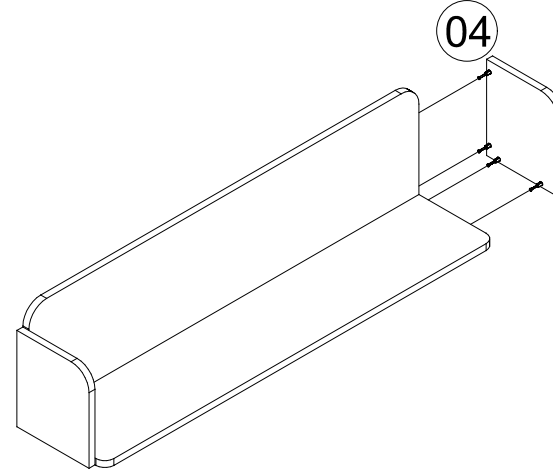

Montaj Talimatı (Assembly Instruction) -1

VENA - WALL UNIT-(v01)

2 11 11 11 2

C	W	x	L	x	H
01	1180	x	230	x	18
02	252	x	218	x	18
03	1180	x	309	x	18
04	252	x	218	x	18

Montaj Talimatı (Assembly Instruction) -2

VENA - WALL UNIT - (V01)

Montaj Talimatı (Assembly Instruction) -3

VENA - WALL UNIT - (v01)

Montaj Talimatı (Assembly Instruction) -4

VENA - WALL UNIT - (v01)