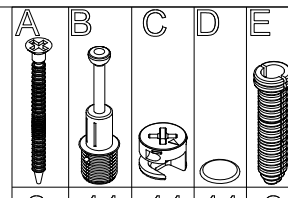

Montaj Talimatı (Assembly Instruction) -1

VENA - WALL UNIT-(v01)

2 11 11 11 2

C	W	x	L	x	H
01	1180	x	230	x	18
02	252	x	218	x	18
03	1180	x	309	x	18
04	252	x	218	x	18

Montaj Talimatı (Assembly Instruction) -2

VENA - WALL UNIT - (V01)

Montaj Talimatı (Assembly Instruction) -3

VENA - WALL UNIT - (v01)

Montaj Talimatı (Assembly Instruction) -4

VENA - WALL UNIT - (v01)