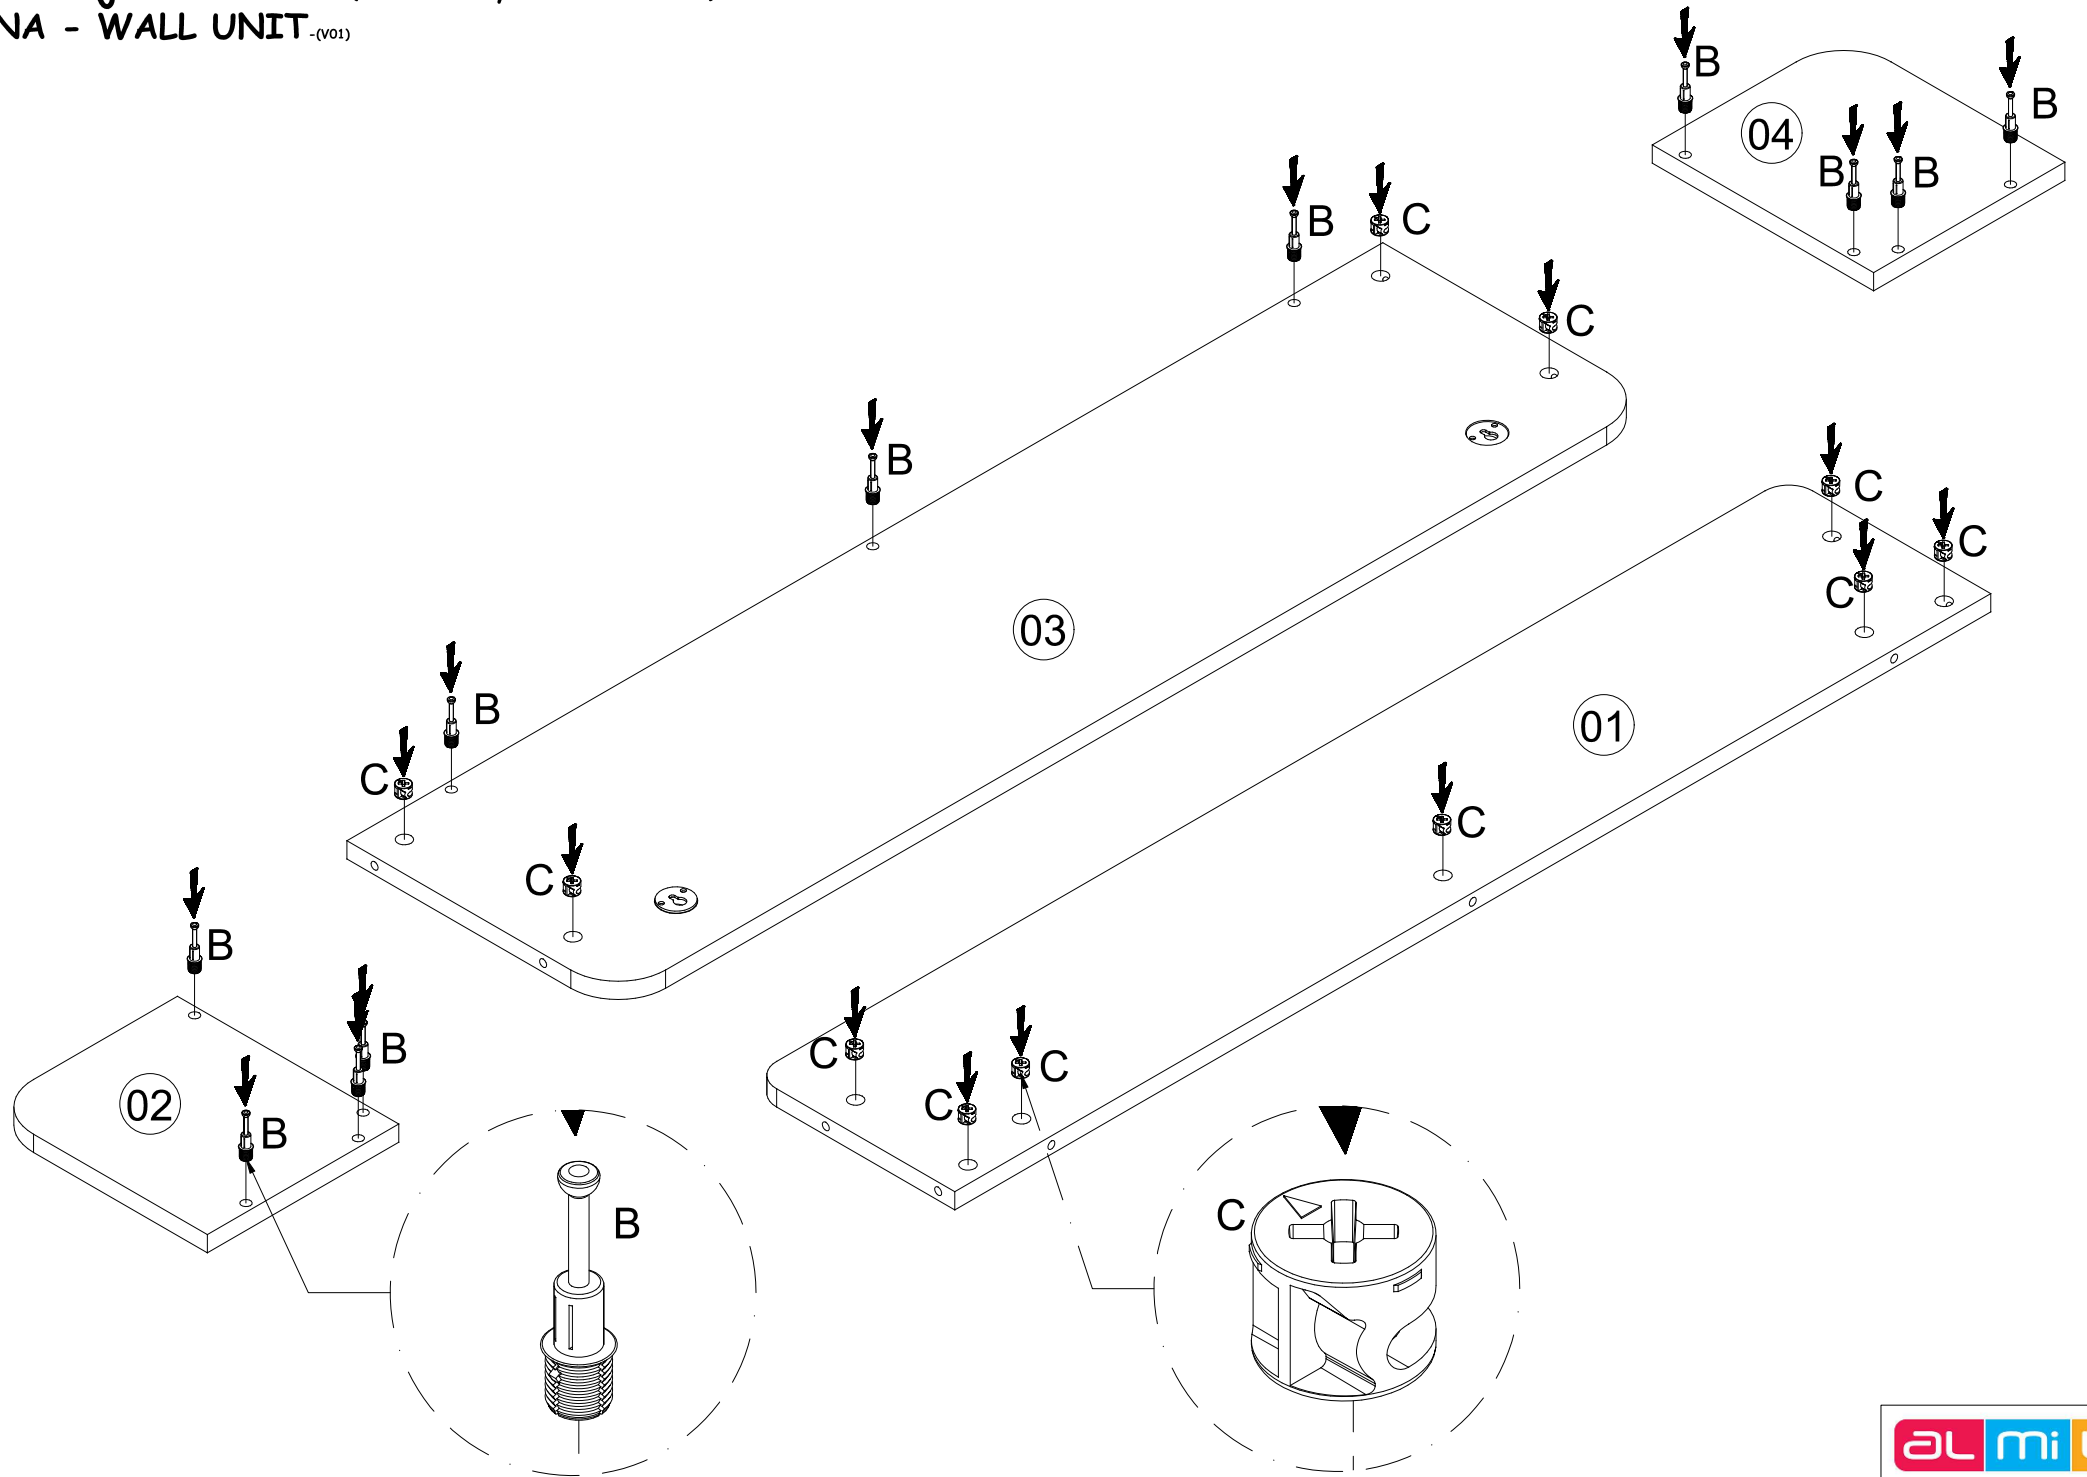

Montaj Talimatı (Assembly Instruction) -1

VENA - WALL UNIT-(v01)

2 11 11 11 2

C	W	x	L	x	H
01	1180	x	230	x	18
02	252	x	218	x	18
03	1180	x	309	x	18
04	252	x	218	x	18

Montaj Talimatı (Assembly Instruction) -2

VENA - WALL UNIT - (V01)

Montaj Talimatı (Assembly Instruction) -3

VENA - WALL UNIT - (v01)

Montaj Talimatı (Assembly Instruction) -4

VENA - WALL UNIT - (v01)