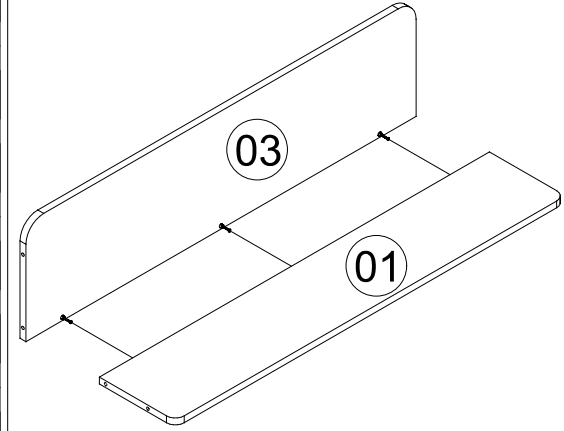

Montaj Talimatı (Assembly Instruction) -1

VENA - WALL UNIT-(v01)

2 11 11 11 2

C	W	x	L	x	H
01	1180	x	230	x	18
02	252	x	218	x	18
03	1180	x	309	x	18
04	252	x	218	x	18

Montaj Talimatı (Assembly Instruction) -2

VENA - WALL UNIT - (V01)

Montaj Talimatı (Assembly Instruction) -3

VENA - WALL UNIT - (v01)

Montaj Talimatı (Assembly Instruction) -4

VENA - WALL UNIT - (v01)