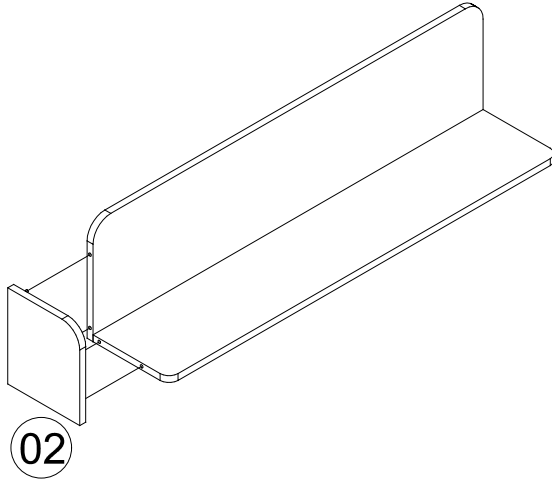

Montaj Talimatı (Assembly Instruction) -1

VENA - WALL UNIT-(v01)

2 11 11 11 2

C	W	x	L	x	H
01	1180	x	230	x	18
02	252	x	218	x	18
03	1180	x	309	x	18
04	252	x	218	x	18

Montaj Talimatı (Assembly Instruction) -2

VENA - WALL UNIT - (V01)

Montaj Talimatı (Assembly Instruction) -3

VENA - WALL UNIT - (v01)

Montaj Talimatı (Assembly Instruction) -4

VENA - WALL UNIT - (v01)