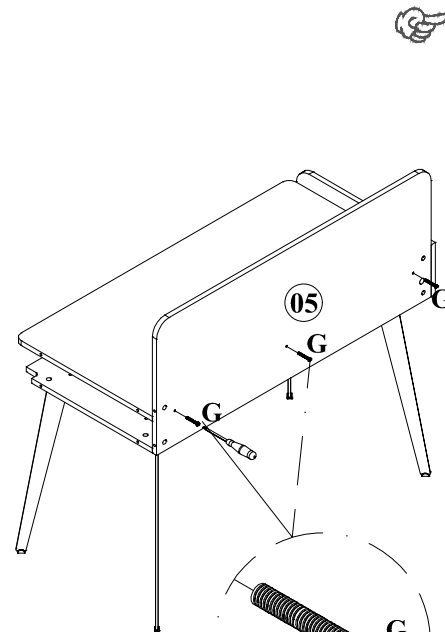

Montaj Talimatı (Assembly Instruction) -3

VENA - STUDY DESK-(v01)