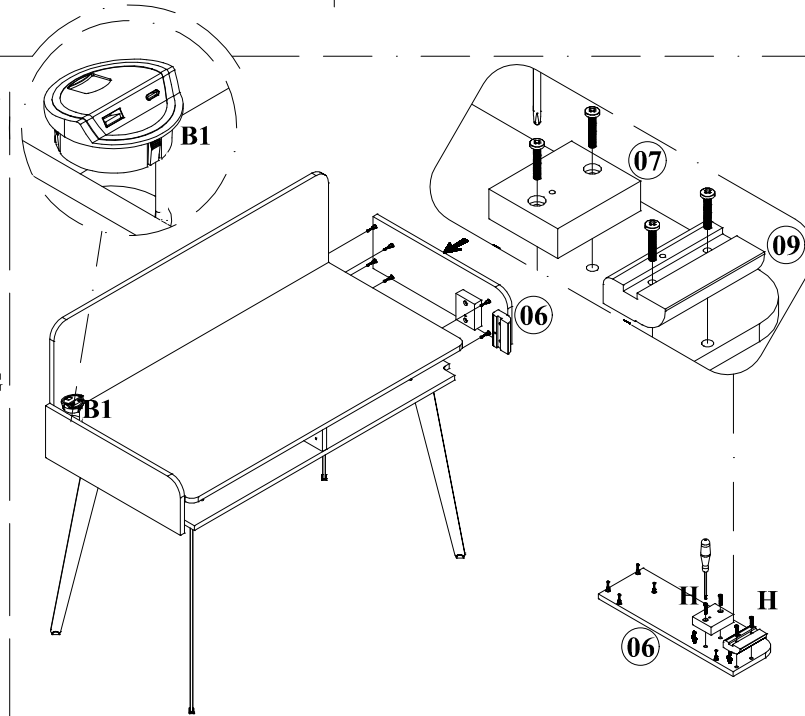

Montaj Talimatı (Assembly Instruction) -3

VENA - STUDY DESK-(v01)