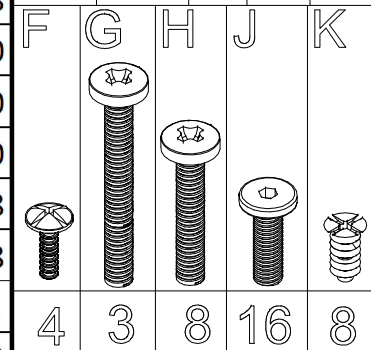

# Montaj Talimatı (Assembly Instruction) -1

VENA - STUDY DESK (v01)

C	W	x	L	x	H
01	1180	x	573	x	18
02	579	x	193	x	18
03	573	x	100	x	18
04	1180	x	592	x	18
05	1180	x	486	x	18
06	579	x	193	x	18
07	96	x	80	x	30
08	115	x	72	x	30
09	115	x	72	x	30
10	555.5	x	115	x	18
11	555.5	x	115	x	18
12	515	x	380	x	8
13	505	x	55	x	18
14	400	x	270	x	10
15	375	x	75	x	18
16	375	x	75	x	18

23 23 4 2 4

4 3 8 16 8

3 16 4 2

2

1 23