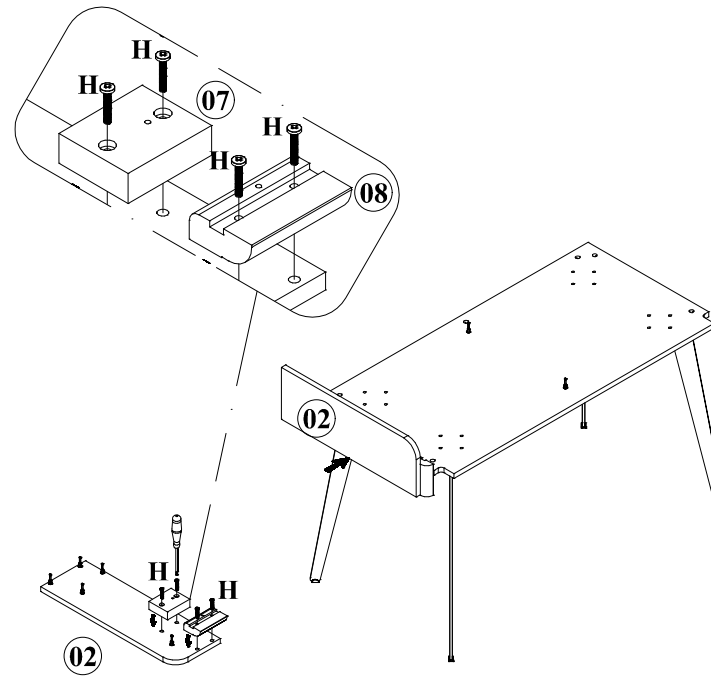

Montaj Talimatı (Assembly Instruction) -3

VENA - STUDY DESK-(v01)