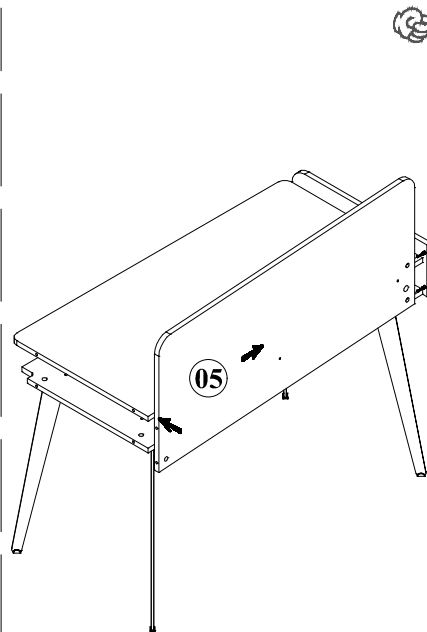

Montaj Talimatı (Assembly Instruction) -3

VENA - STUDY DESK-(v01)