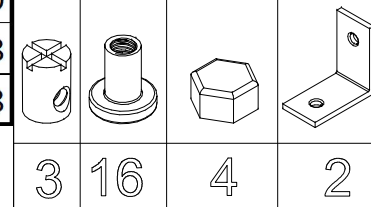

# Montaj Talimatı (Assembly Instruction) -1

VENA - STUDY DESK (v01)

C	W	x	L	x	H
01	1180	x	573	x	18
02	579	x	193	x	18
03	573	x	100	x	18
04	1180	x	592	x	18
05	1180	x	486	x	18
06	579	x	193	x	18
07	96	x	80	x	30
08	115	x	72	x	30
09	115	x	72	x	30
10	555.5	x	115	x	18
11	555.5	x	115	x	18
12	515	x	380	x	8
13	505	x	55	x	18
14	400	x	270	x	10
15	375	x	75	x	18
16	375	x	75	x	18

23 23 4 2 4

4 3 8 16 8

3 16 4 2

2

1 23