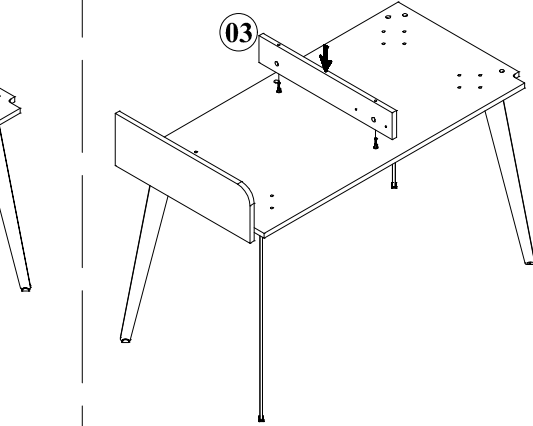

Montaj Talimatı (Assembly Instruction) -3

VENA - STUDY DESK-(v01)