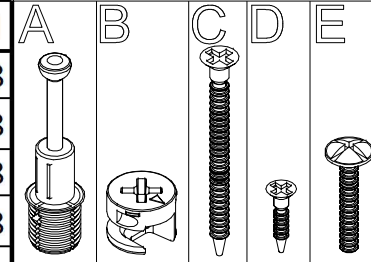

# Montaj Talimatı (Assembly Instruction) -1

VENA - STUDY DESK (v01)

C	W	x	L	x	H
01	1180	x	573	x	18
02	579	x	193	x	18
03	573	x	100	x	18
04	1180	x	592	x	18
05	1180	x	486	x	18
06	579	x	193	x	18
07	96	x	80	x	30
08	115	x	72	x	30
09	115	x	72	x	30
10	555.5	x	115	x	18
11	555.5	x	115	x	18
12	515	x	380	x	8
13	505	x	55	x	18
14	400	x	270	x	10
15	375	x	75	x	18
16	375	x	75	x	18

23 23 4 2 4

4 3 8 16 8

3 16 4 2

2

1 23