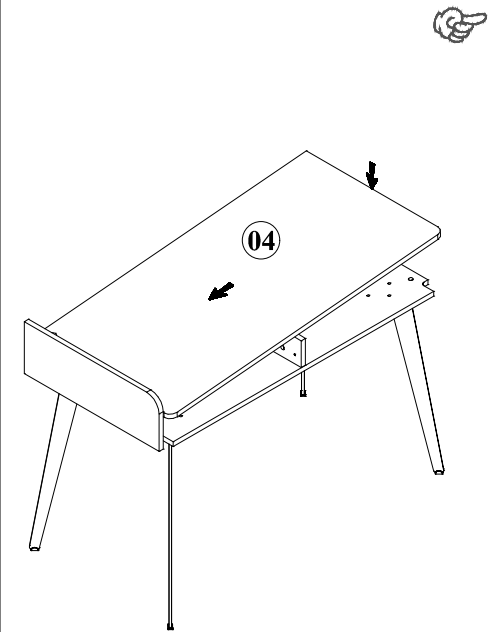

Montaj Talimatı (Assembly Instruction) -3

VENA - STUDY DESK-(v01)