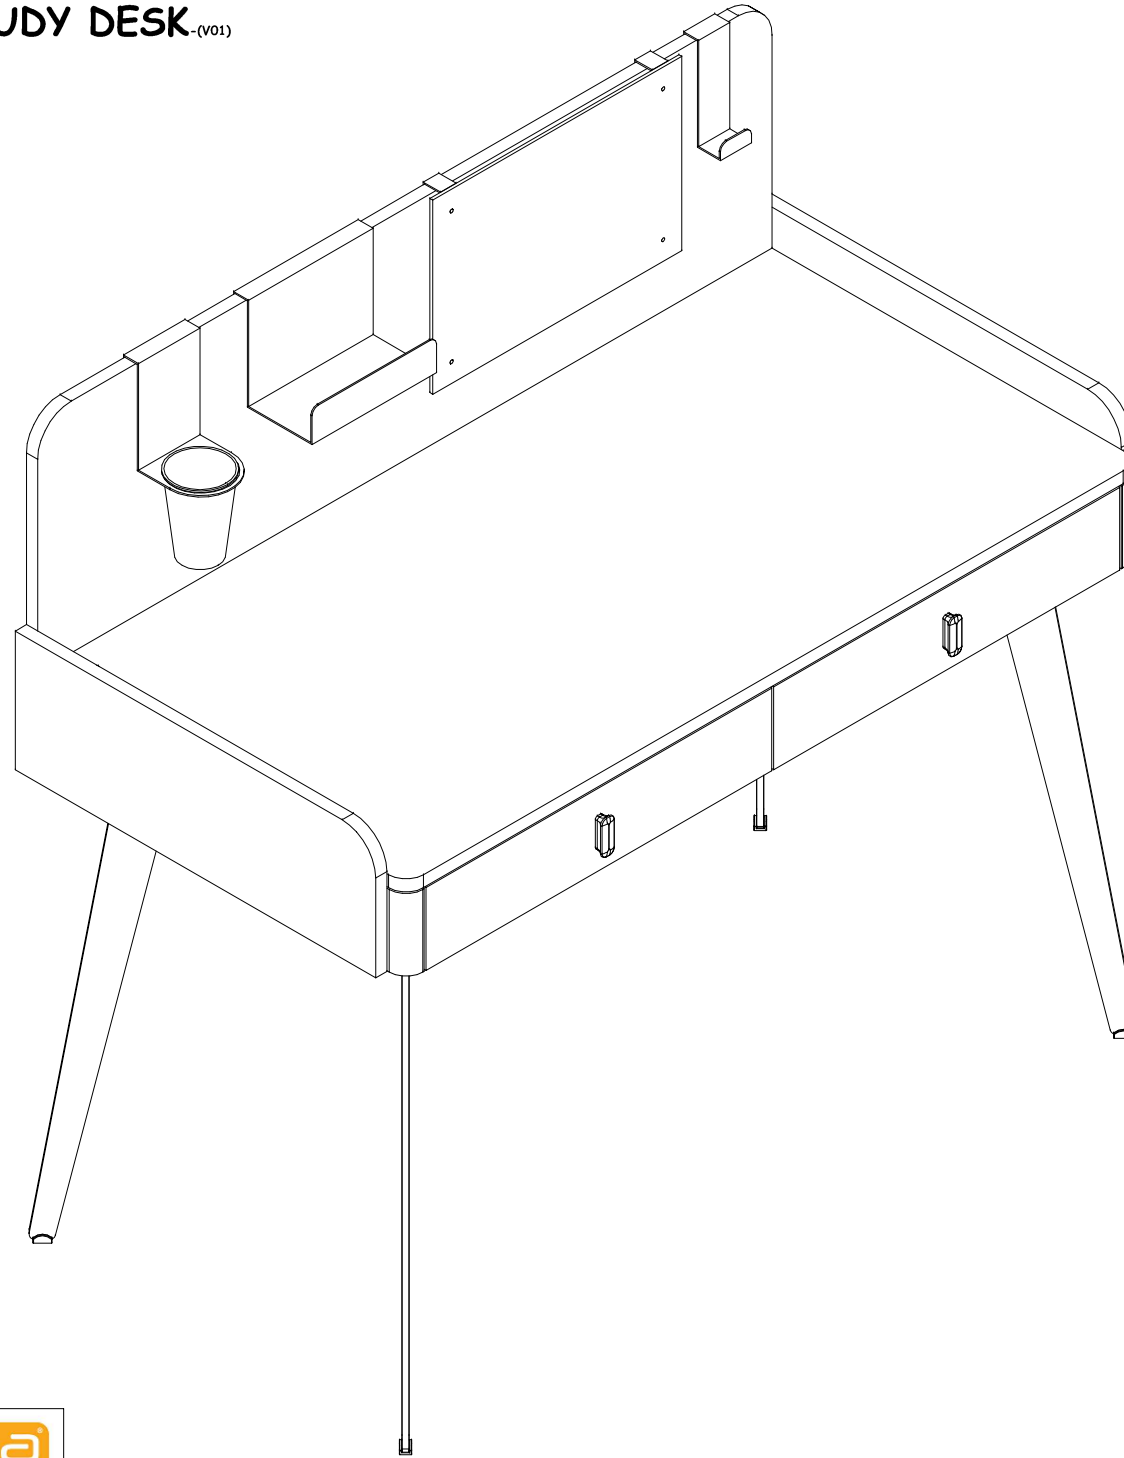

# Montaj Talimatı (Assembly Instruction) -1

VENA - STUDY DESK (v01)

C	W	x	L	x	H
01	1180	x	573	x	18
02	579	x	193	x	18
03	573	x	100	x	18
04	1180	x	592	x	18
05	1180	x	486	x	18
06	579	x	193	x	18
07	96	x	80	x	30
08	115	x	72	x	30
09	115	x	72	x	30
10	555.5	x	115	x	18
11	555.5	x	115	x	18
12	515	x	380	x	8
13	505	x	55	x	18
14	400	x	270	x	10
15	375	x	75	x	18
16	375	x	75	x	18