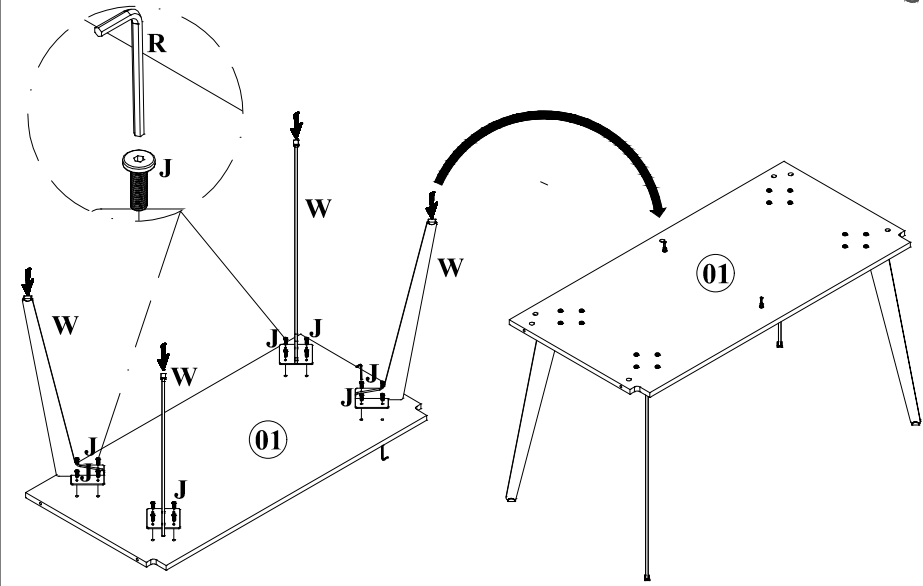

Montaj Talimatı (Assembly Instruction) -3

VENA - STUDY DESK-(v01)