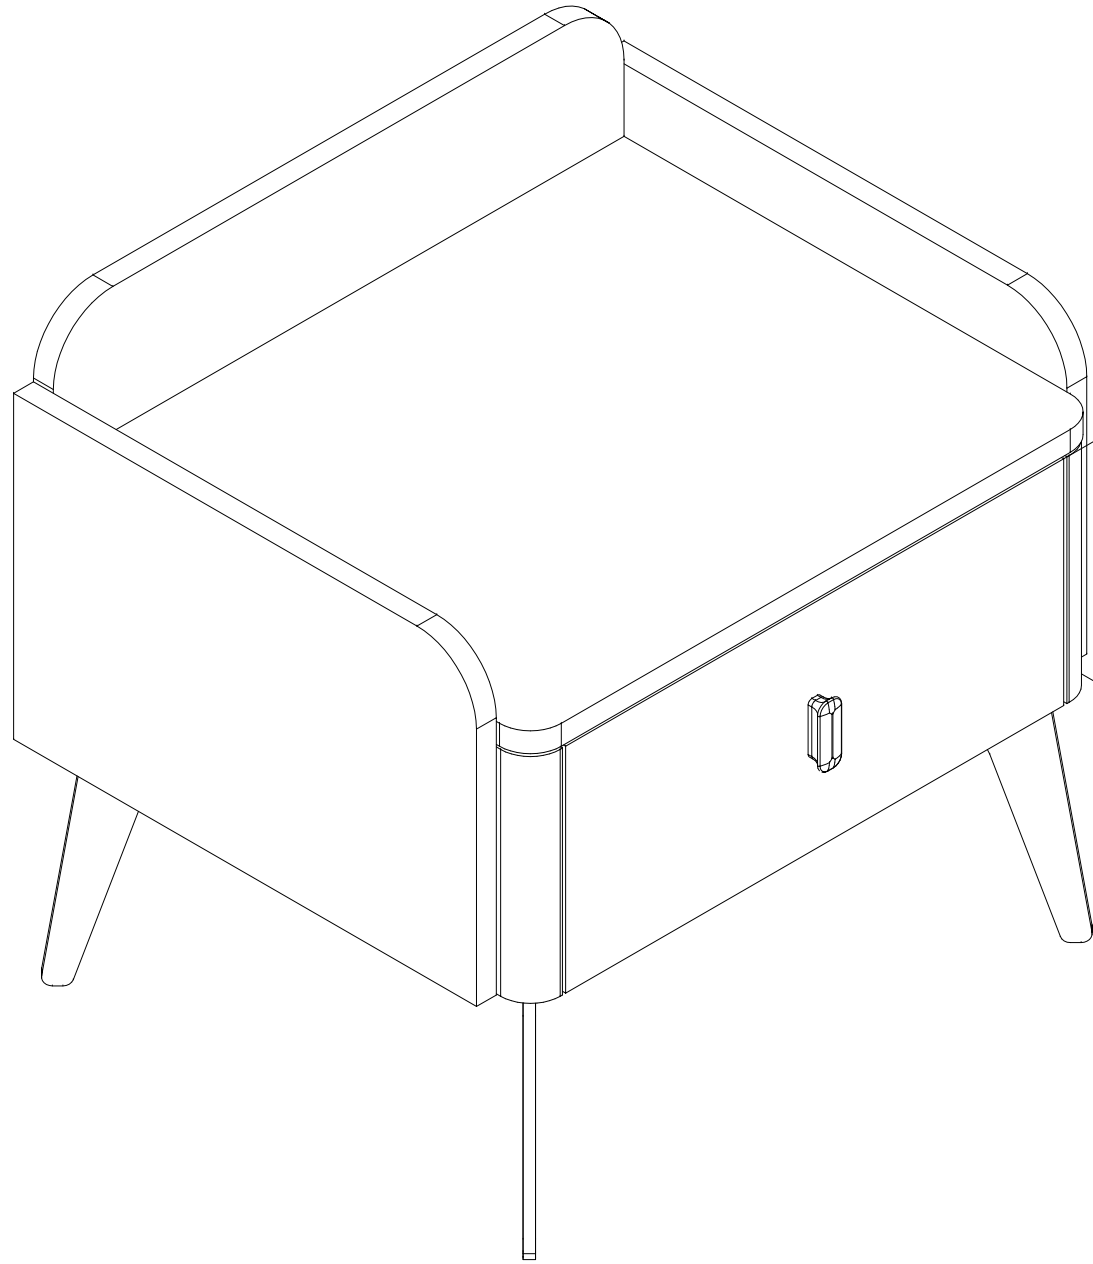

Montaj Talimatı (Assembly Instruction) -1

VENA - NIGHTSTAND-(v01)

C	W	x	L	x	H	A	B	C	D
01	518	x	414	x	18				
02	423	x	275	x	18				
03	524	x	332	x	18				
04	524	x	436	x	18	18	18	1	4
05	423	x	275	x	18	E	F	G	H
06	175	x	80	x	30				
07	194	x	72	x	30				
08	194	x	72	x	30				
09	452	x	194	x	18	1	16	8	2
10	422	x	380	x	8	J	K	L	
11	412	x	100	x	18				
45	375	x	120	x	18				
46	375	x	120	x	18				
						4	1	18	
						M			
									
						1			
									

Montaj Talimatı (Assembly Instruction) -2

VENA - NIGHTSTAND -(v01)

Montaj Talimatı (Assembly Instruction) -4

VENA - NIGHTSTAND -(v01)