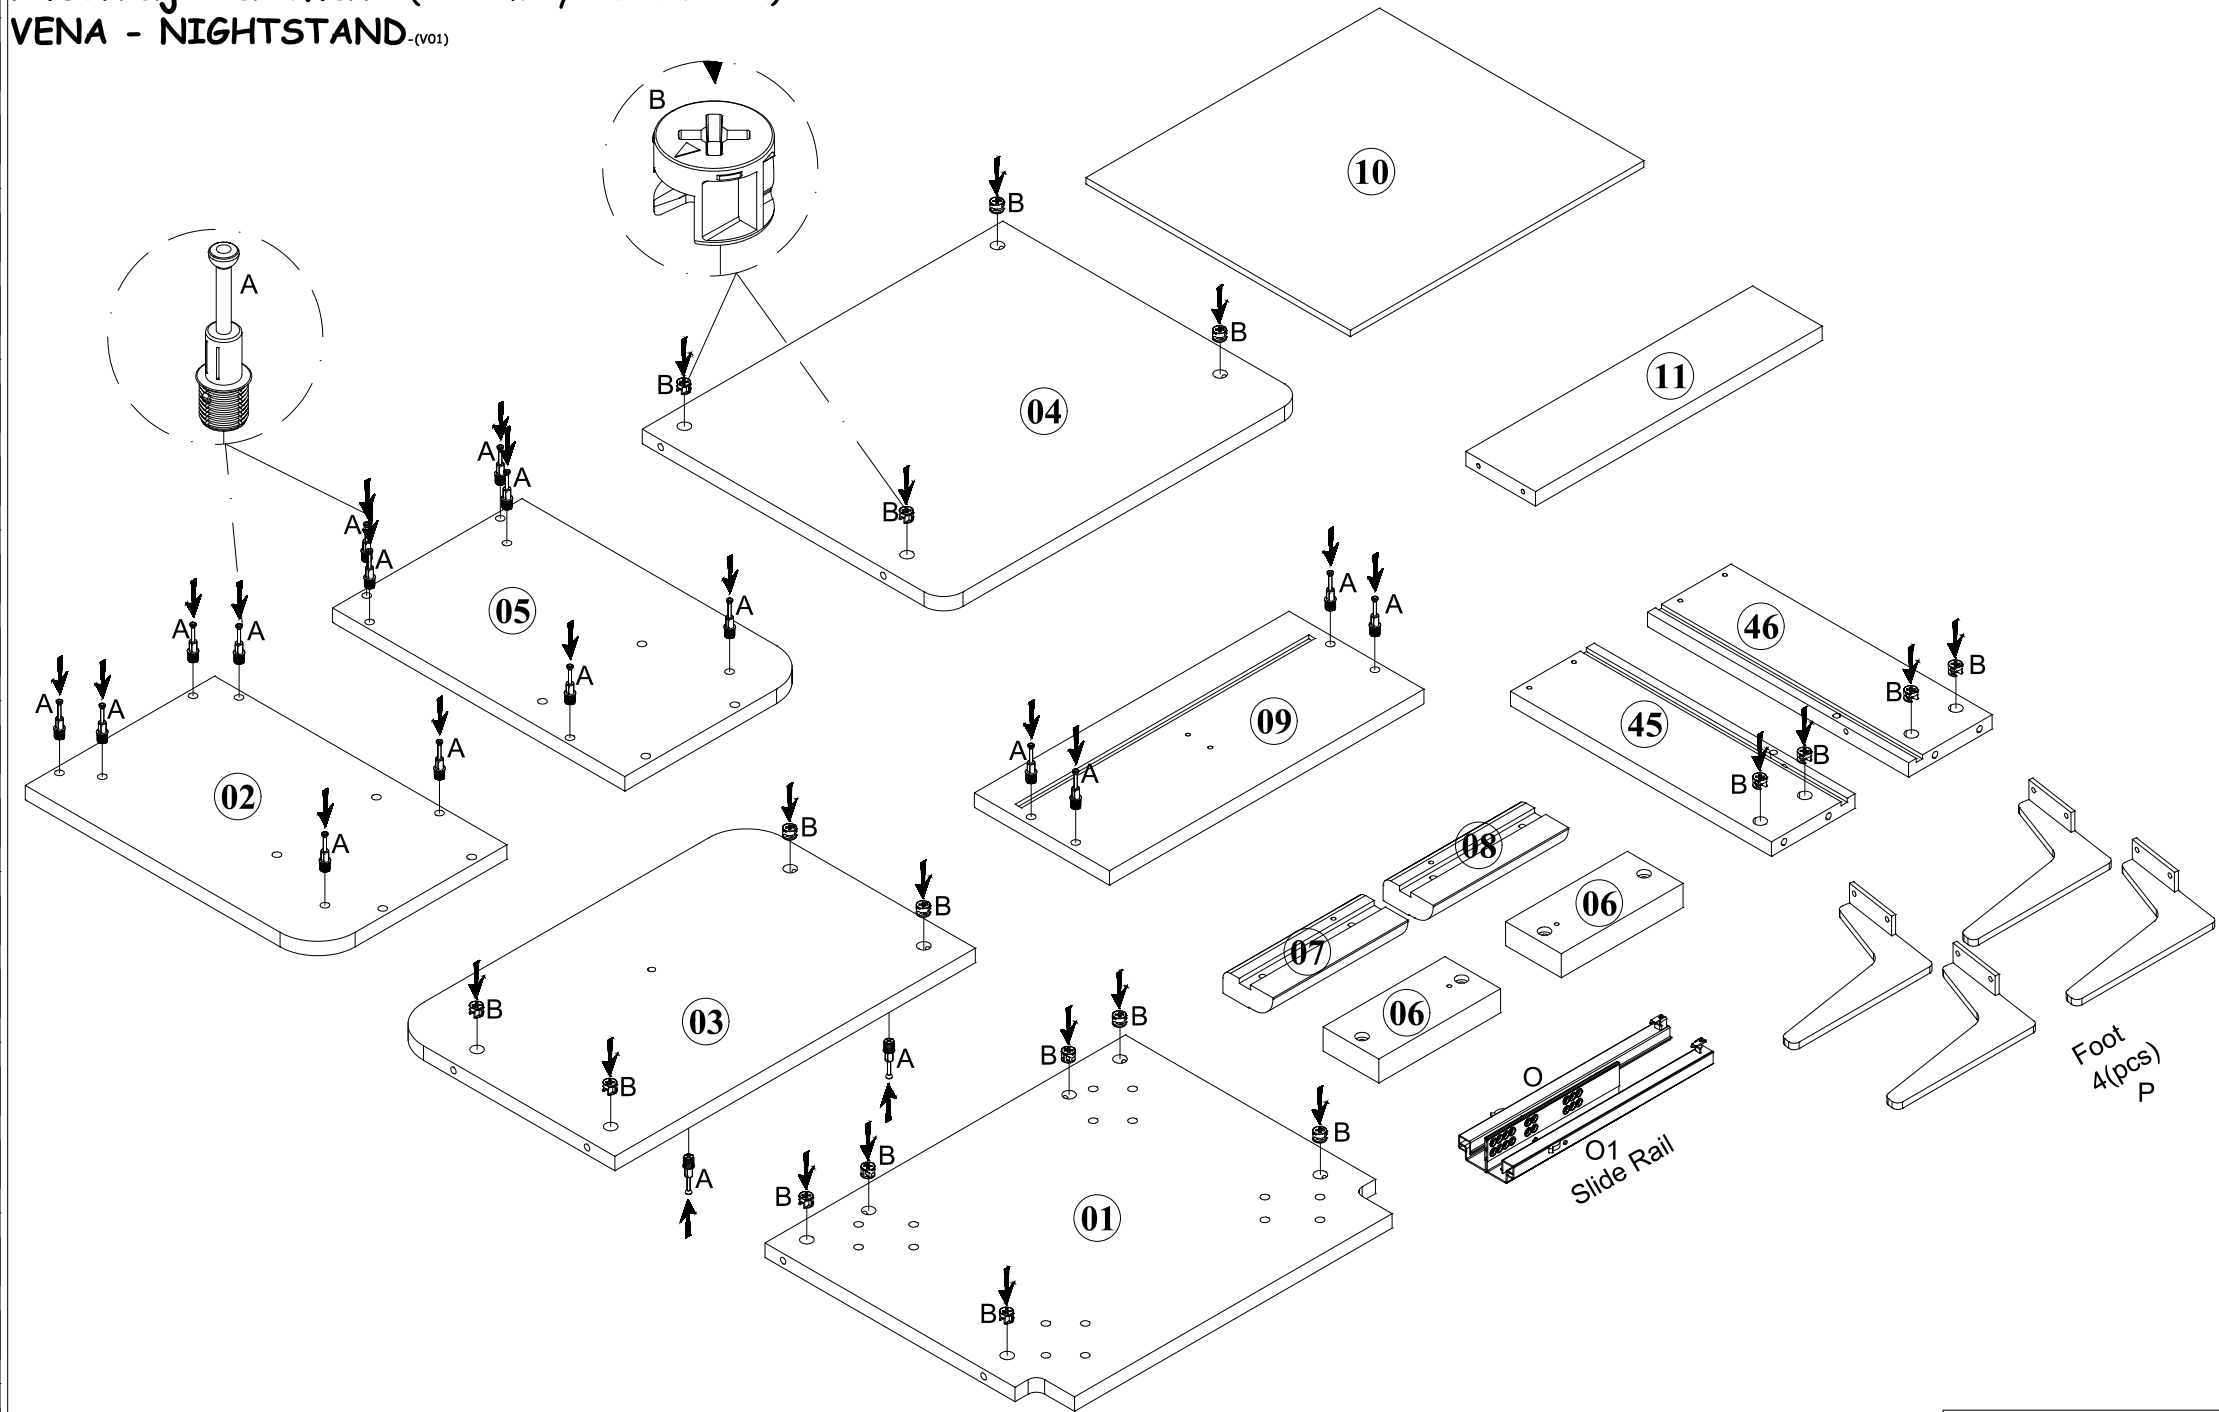

Montaj Talimatı (Assembly Instruction) -1

VENA - NIGHTSTAND-(v01)

C	W	x	L	x	H	A	B	C	D
01	518	x	414	x	18				
02	423	x	275	x	18				
03	524	x	332	x	18				
04	524	x	436	x	18	18	18	1	4
05	423	x	275	x	18	E	F	G	H
06	175	x	80	x	30				
07	194	x	72	x	30				
08	194	x	72	x	30				
09	452	x	194	x	18	1	16	8	2
10	422	x	380	x	8	J	K	L	
11	412	x	100	x	18				
45	375	x	120	x	18				
46	375	x	120	x	18				
						4	1	18	
						M			
									
						1			
									

Montaj Talimatı (Assembly Instruction) -2

VENA - NIGHTSTAND -(v01)

Montaj Talimatı (Assembly Instruction) -4

VENA - NIGHTSTAND -(v01)