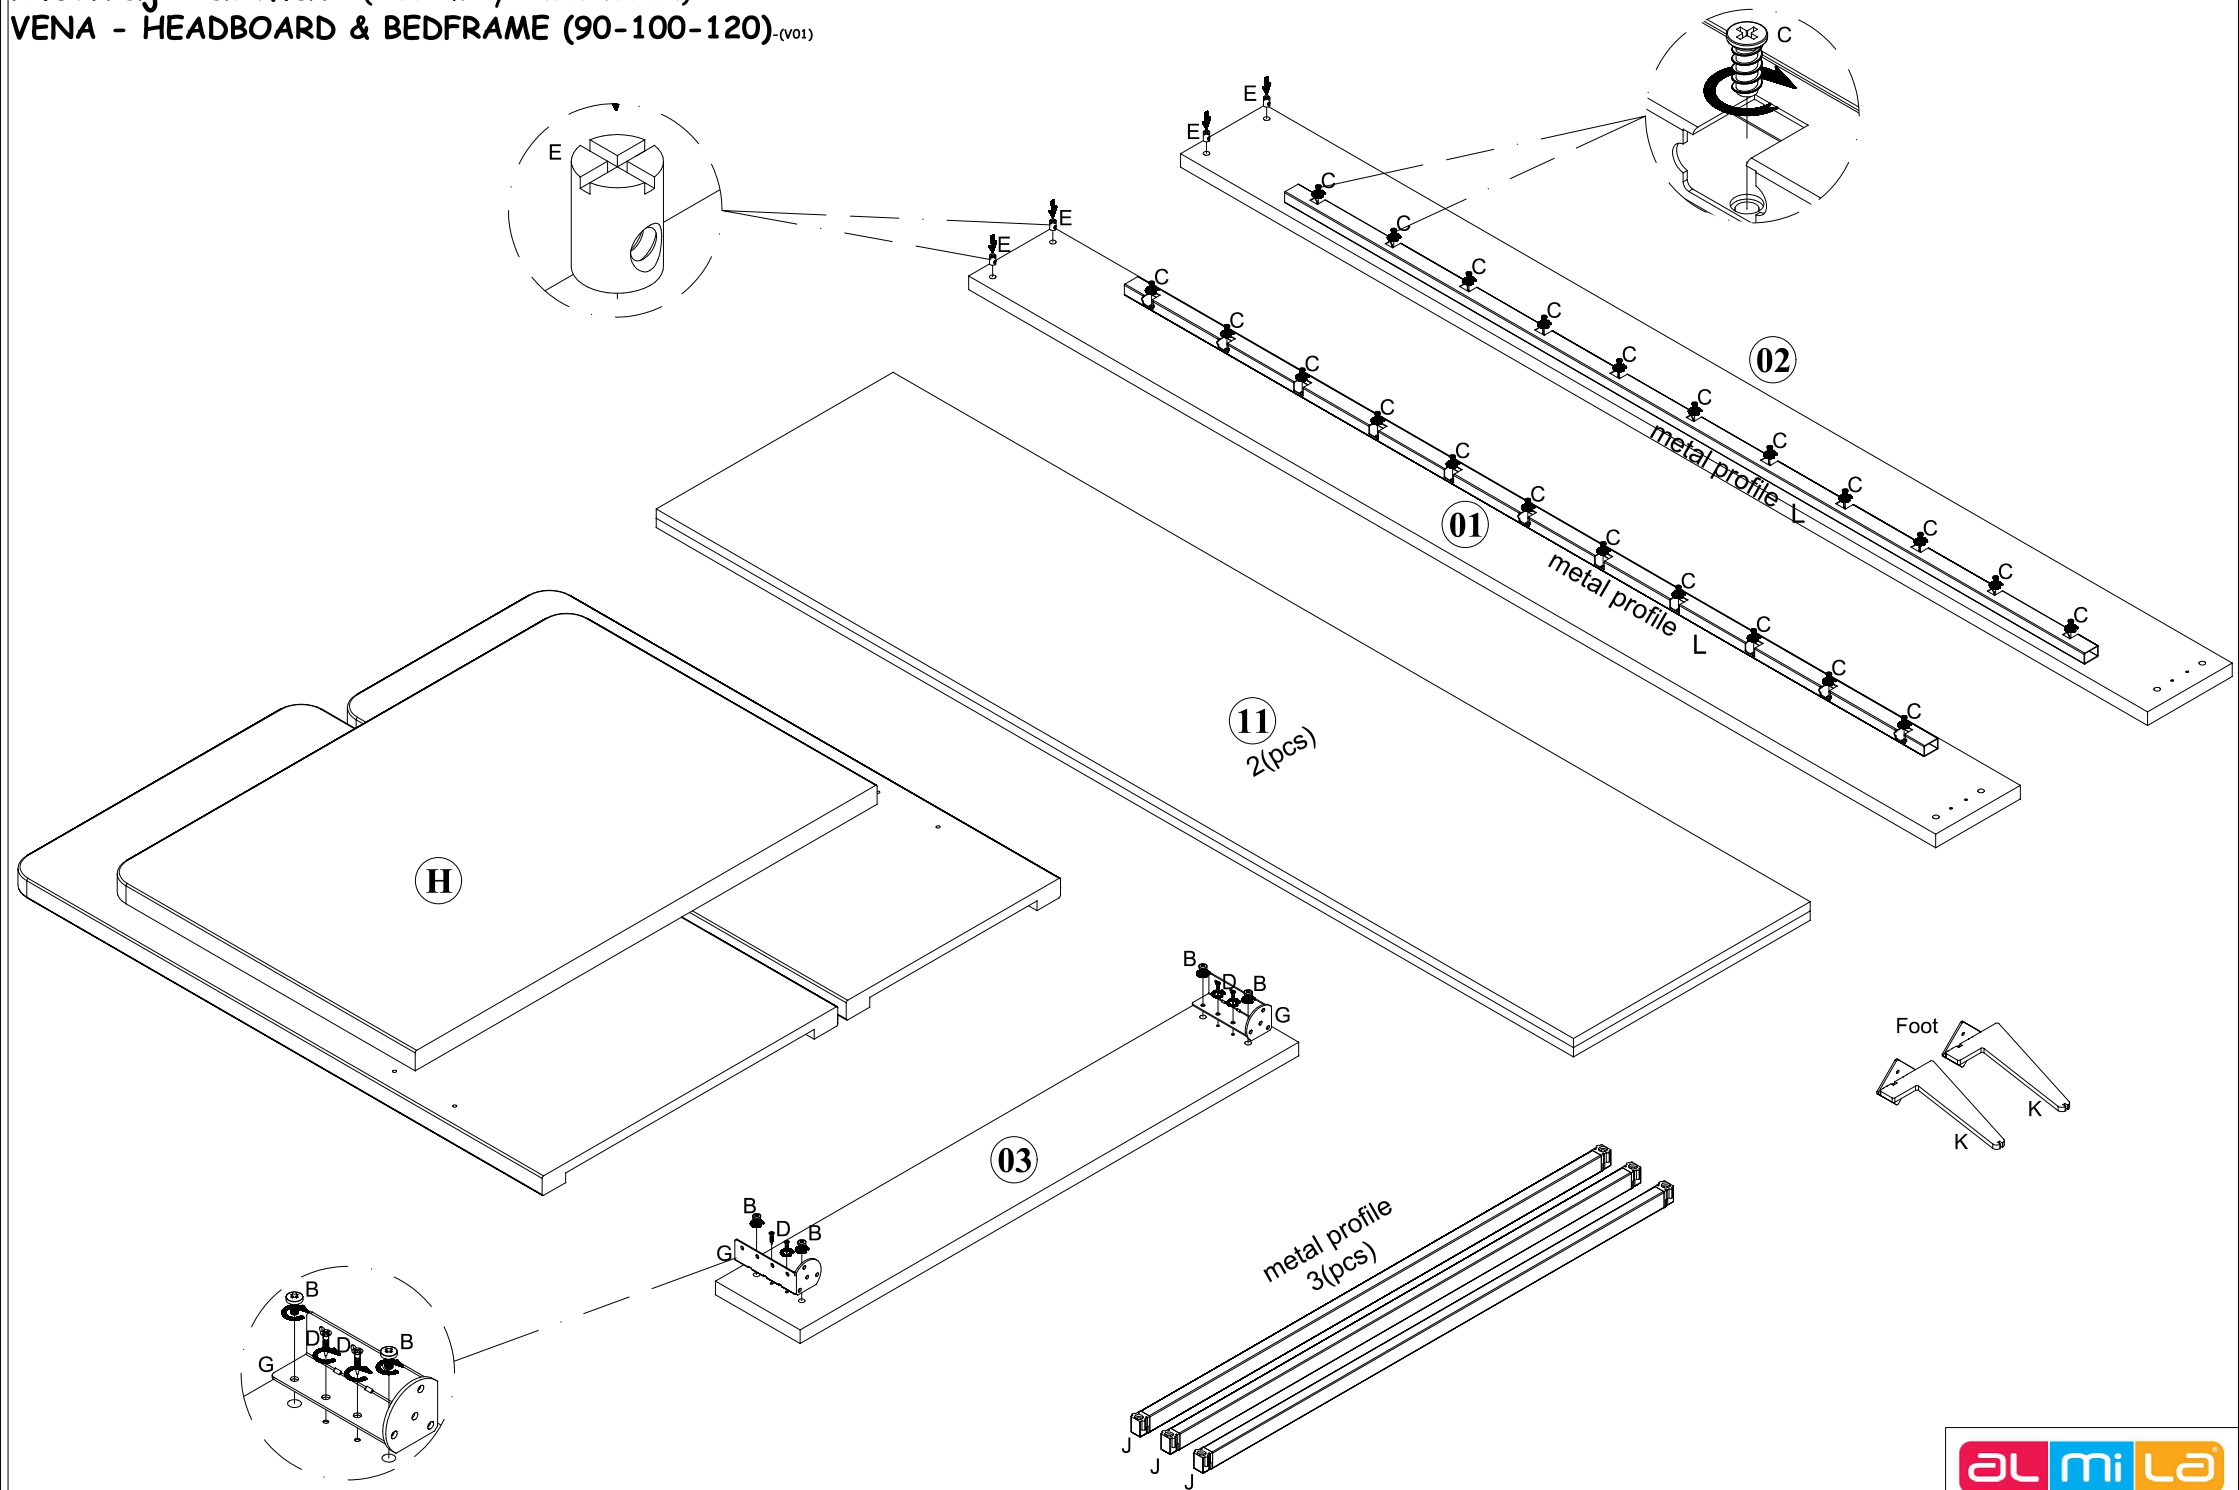

Montaj Talimatı (Assembly Instruction) -1

VENA - HEADBOARD & BEDFRAME (90-100-120)-(v01)

A	B	C	D		
					
4	14	22	8		
E	F				
					
4	1				
G					
2					
C	W	x	L	x	H
01	2056	x	180	x	25
02	2056	x	180	x	25
03(90)	960	x	180	x	25
03(100)	1060	x	180	x	25
03(120)	1260	x	180	x	25
11	1950	x	504	x	17
					

Montaj Talimatı (Assembly Instruction) -2

VENA - HEADBOARD & BEDFRAME (90-100-120)-(v01)

VENA - HEADBOARD & BEDFRAME (90-100-120)-(v01)

Montaj Talimatı (Assembly Instruction) -3

VENA - HEADBOARD & BEDFRAME (90-100-120)-(v01)