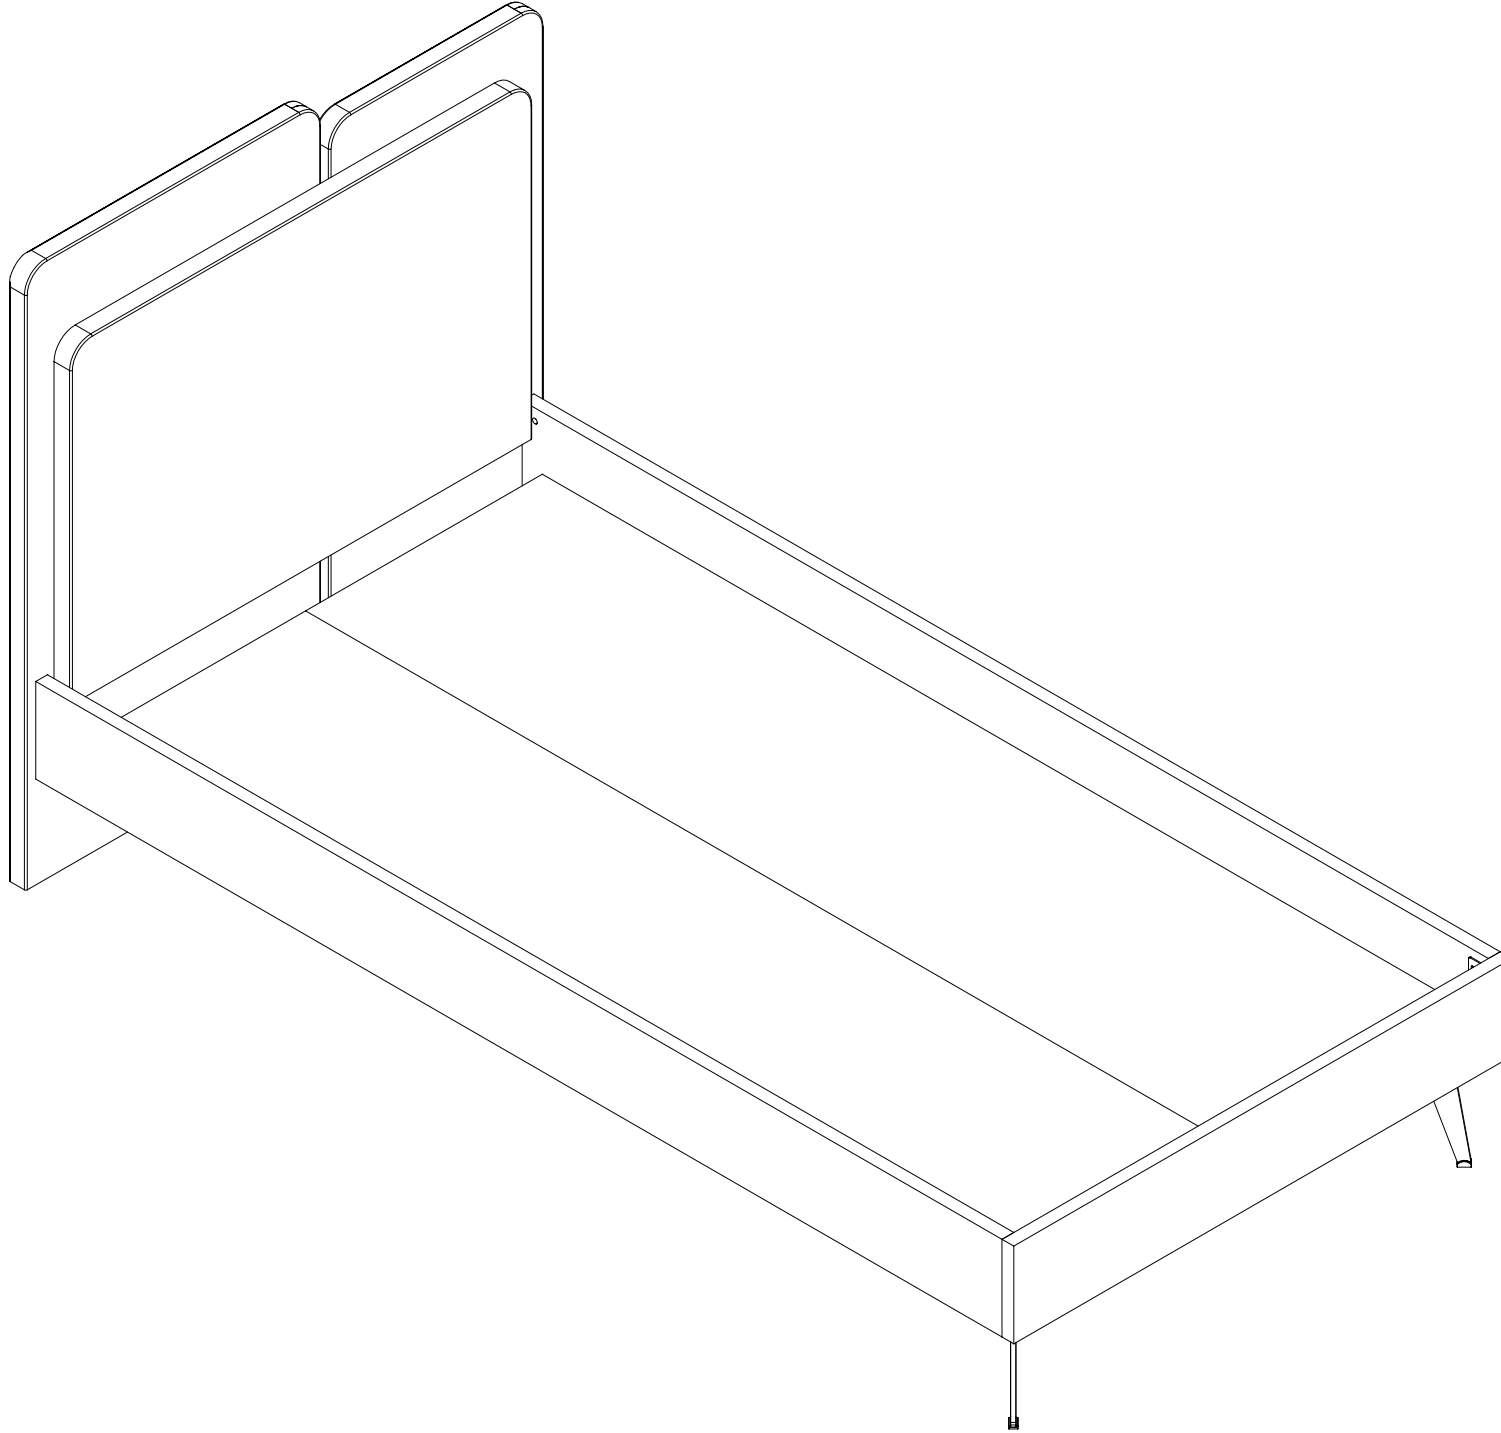

Montaj Talimatı (Assembly Instruction) -1

VENA - HEADBOARD & BEDFRAME (90-100-120)-(v01)

A	B	C	D		
					
4	14	22	8		
E	F				
					
4	1				
G					
2					
C	W	x	L	x	H
01	2056	x	180	x	25
02	2056	x	180	x	25
03(90)	960	x	180	x	25
03(100)	1060	x	180	x	25
03(120)	1260	x	180	x	25
11	1950	x	504	x	17
					

Montaj Talimatı (Assembly Instruction) -2

VENA - HEADBOARD & BEDFRAME (90-100-120)-(v01)

VENA - HEADBOARD & BEDFRAME (90-100-120)-(v01)

Montaj Talimatı (Assembly Instruction) -3

VENA - HEADBOARD & BEDFRAME (90-100-120)-(v01)