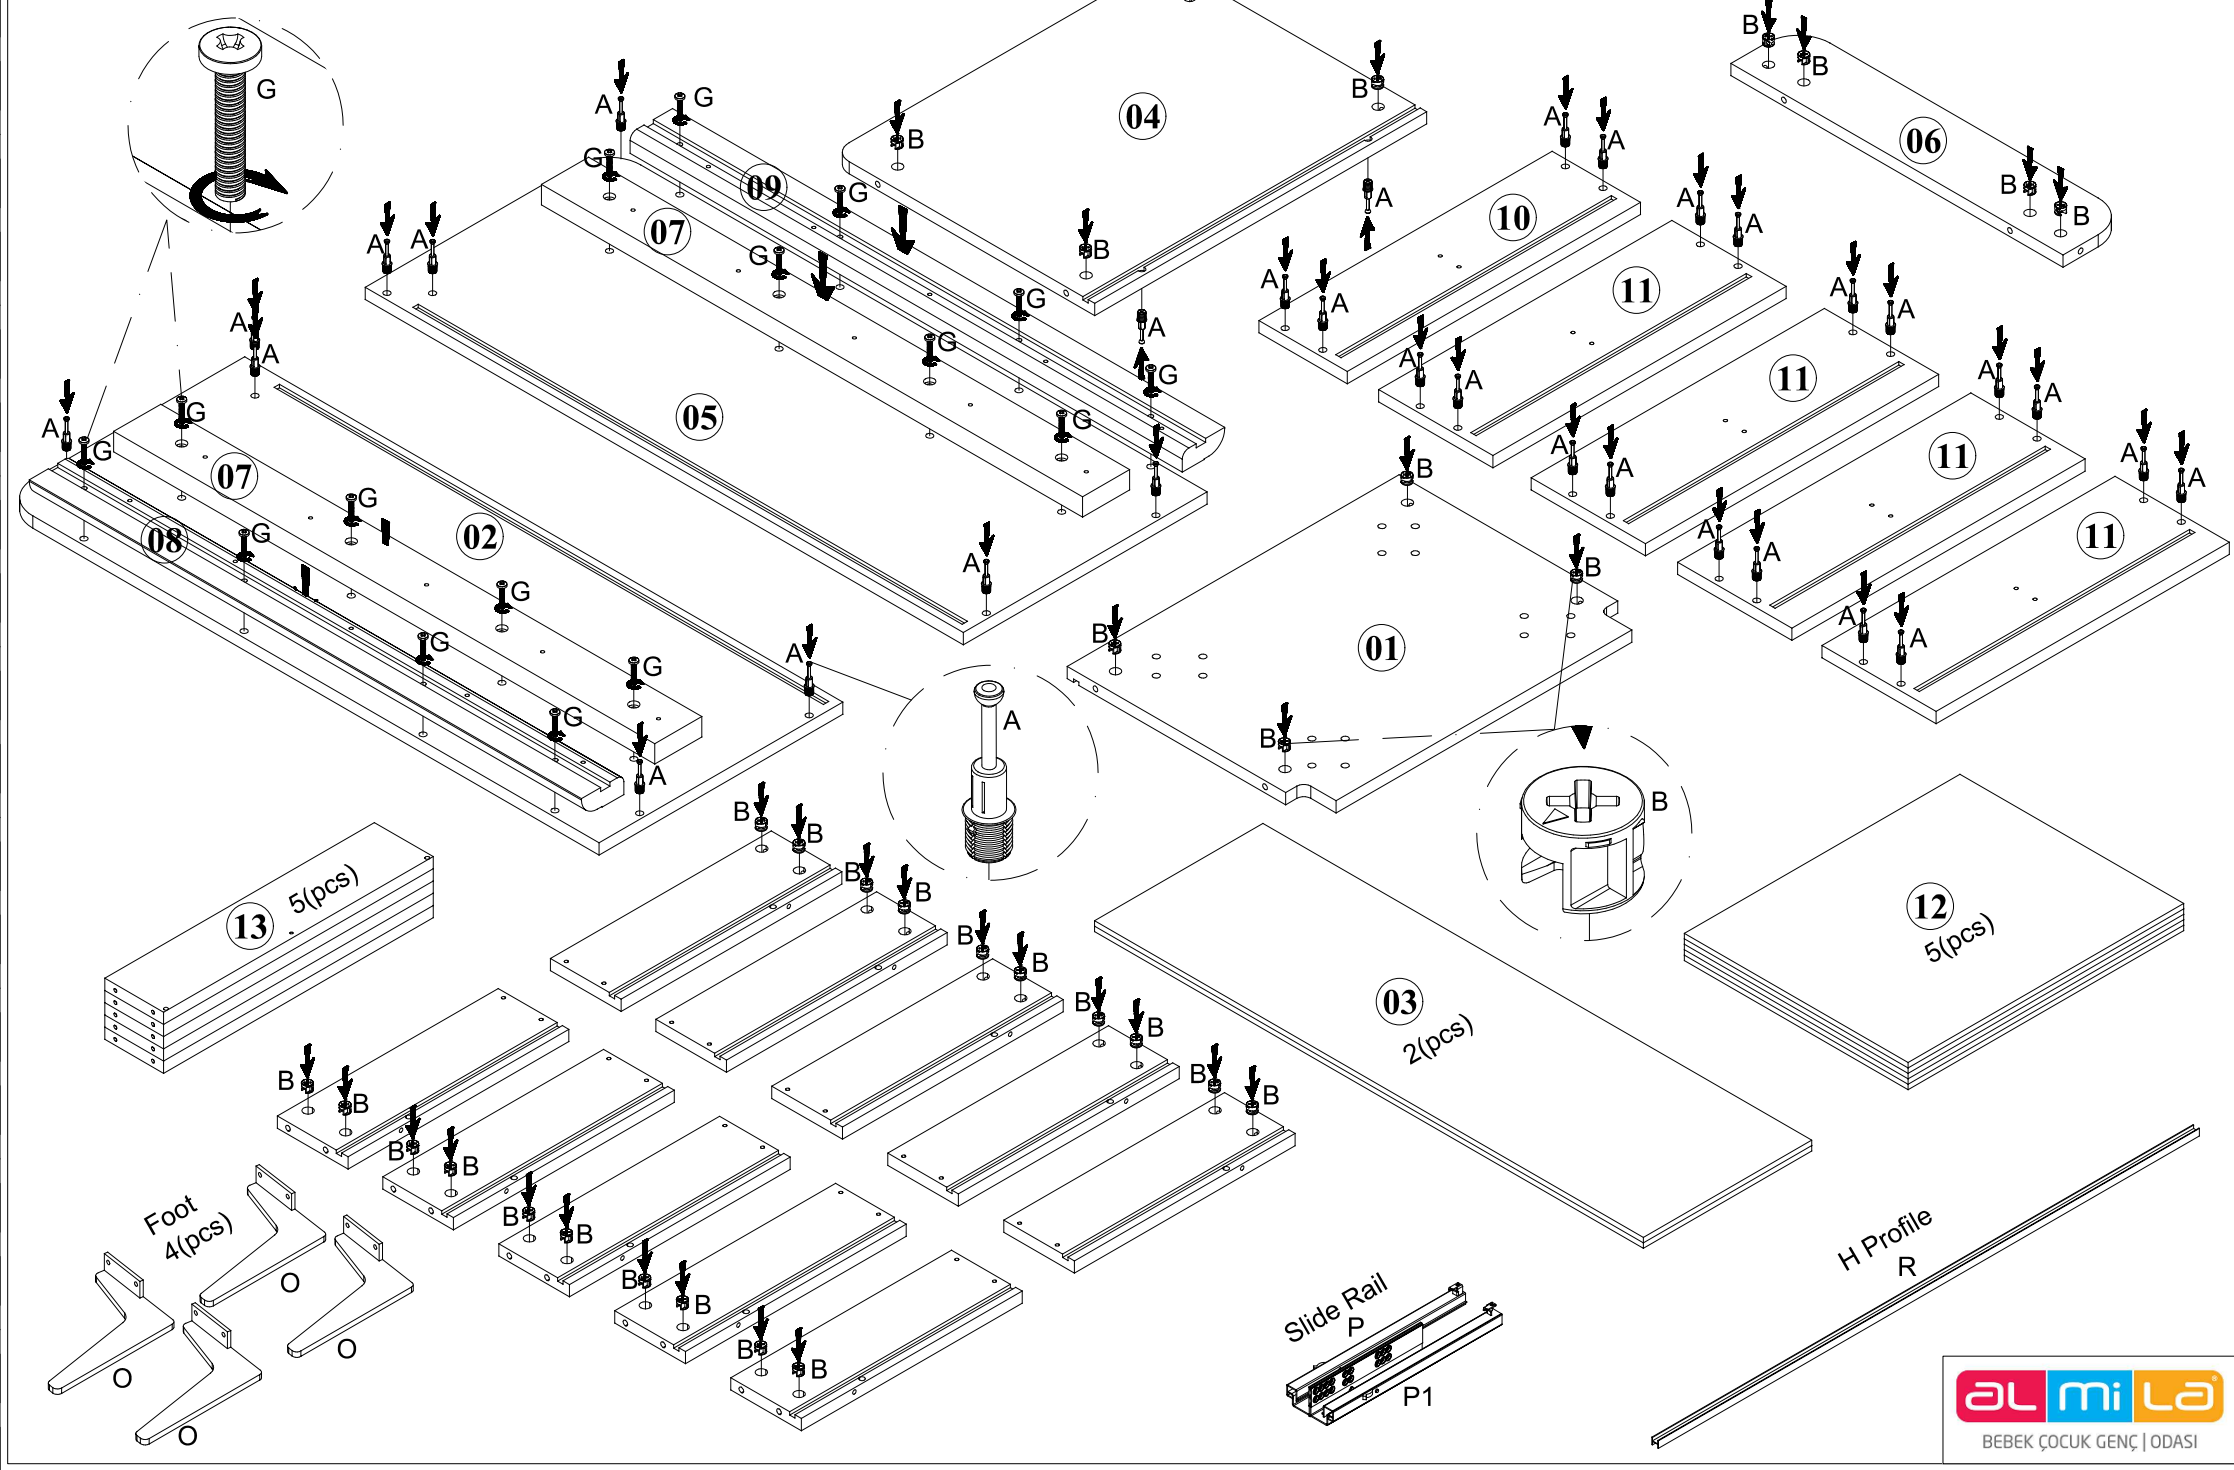

Montaj Talimatı (Assembly Instruction) -1

VENA - CHEST OF DRAWERS-(v01)

A	B	C	D		
32	32	5	8		
E	F	G	H		
20	16	16	10		
J	K	L			
20	8	5			
M	N				
	5	32			
C	W	x	L	x	H
01	564	x	426	x	18
02	1016	x	414	x	18
03	932	x	286	x	8
04	570	x	448	x	18
05	1016	x	416	x	18
06	564	x	114	x	18
07	919	x	80	x	30
08	938	x	72	x	30
09	938	x	72	x	30
10	498	x	150	x	18
11	498	x	194	x	18
12	468	x	380	x	8
13	458	x	100	x	18
45	375	x	120	x	18
46	375	x	120	x	18

Montaj Talimatı (Assembly Instruction) -2

VENA - CHEST OF DRAWERS-(v01)

Montaj Talimatı (Assembly Instruction) -3

VENA - CHEST OF DRAWERS-(v01)