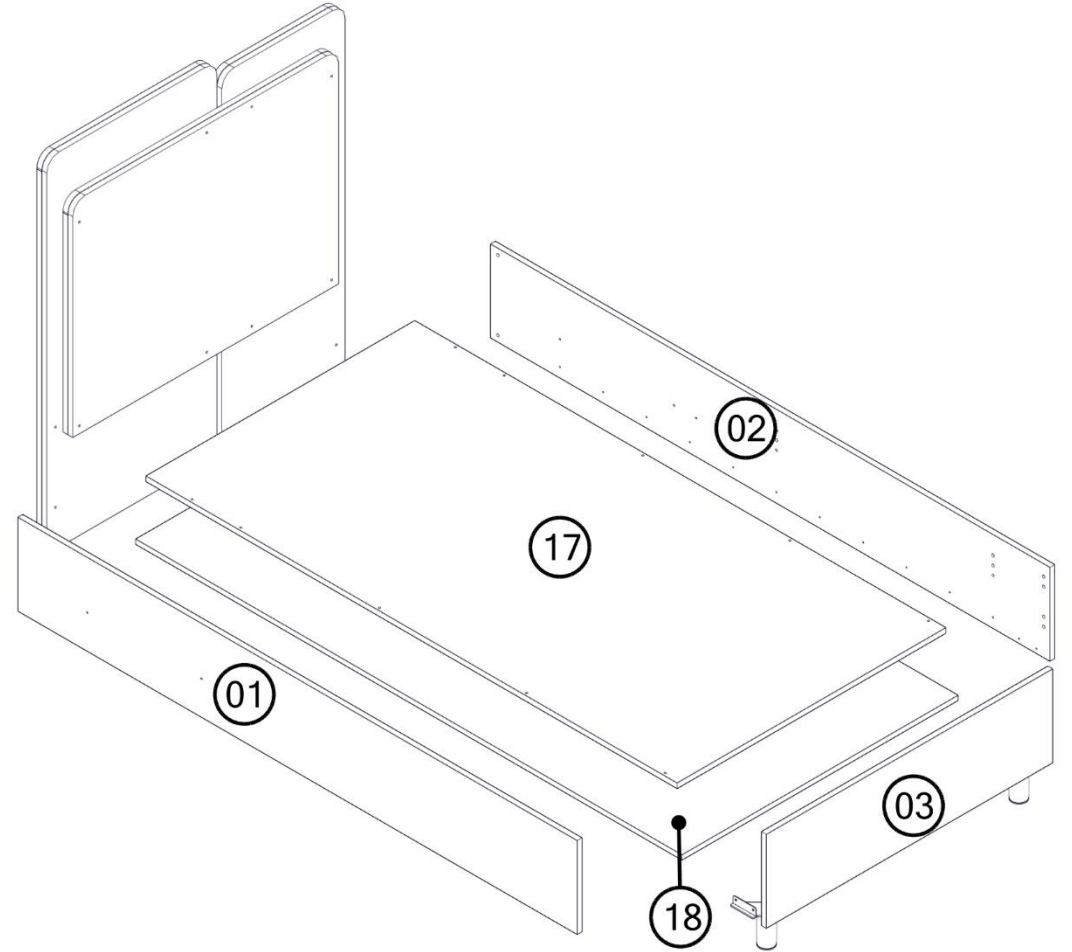

# VENA Panel Bed Base Assembly Instructions

VENA Bazalı Karyola  
Montaj Talimatı

Pz3

PEOPLE NEEDED REQUIRED TOOL

Panel Bed Base Parts

N	L (mm)	W (mm)	T (mm)
01	2066.00	300.00	18.00
02	2066.00	300.00	18.00
03	1058.00	300.00	18.00
04	40.00	1020.00	18.00
17	1962.00	993.00	18.00
18	2018.00	1019.00	17.00

Package Includes

Paket İçeriği

A

16x

B

12x

C

2x