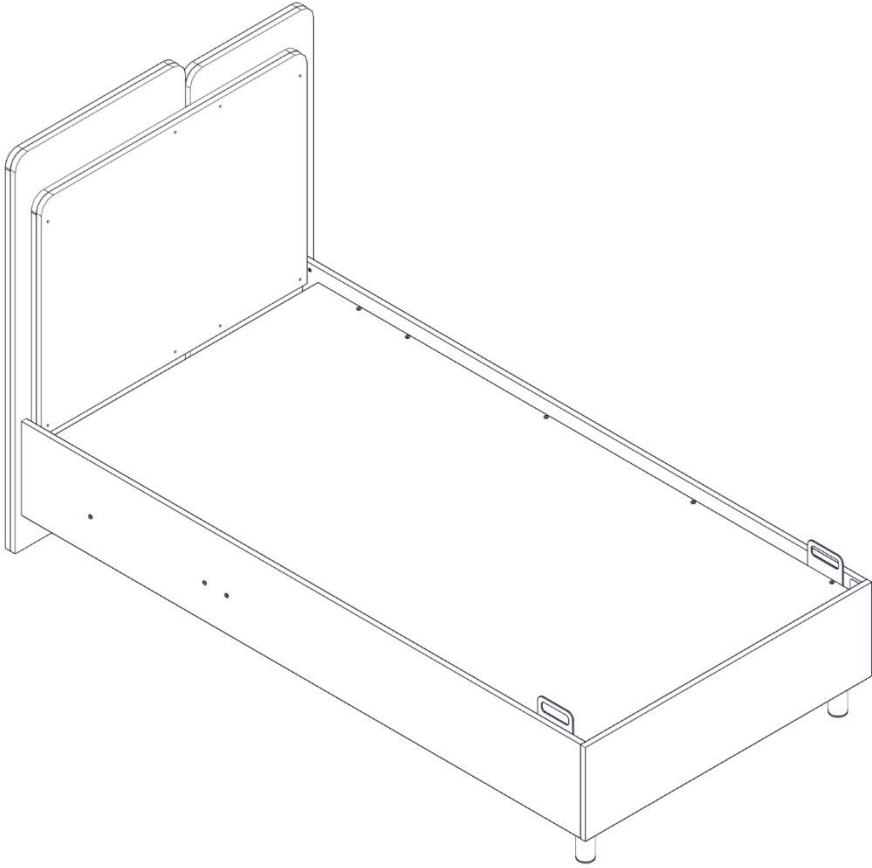

# VENA Panel Bed Base Assembly Instructions

VENA Bazalı Karyola  
Montaj Talimatı

Pz3

PEOPLE NEEDED REQUIRED TOOL

Panel Bed Base Parts

N	L (mm)	W (mm)	T (mm)
01	2066.00	300.00	18.00
02	2066.00	300.00	18.00
03	1058.00	300.00	18.00
04	40.00	1020.00	18.00
17	1962.00	993.00	18.00
18	2018.00	1019.00	17.00

Package Includes

Paket İçeriği

A

16x

B

12x

C

2x