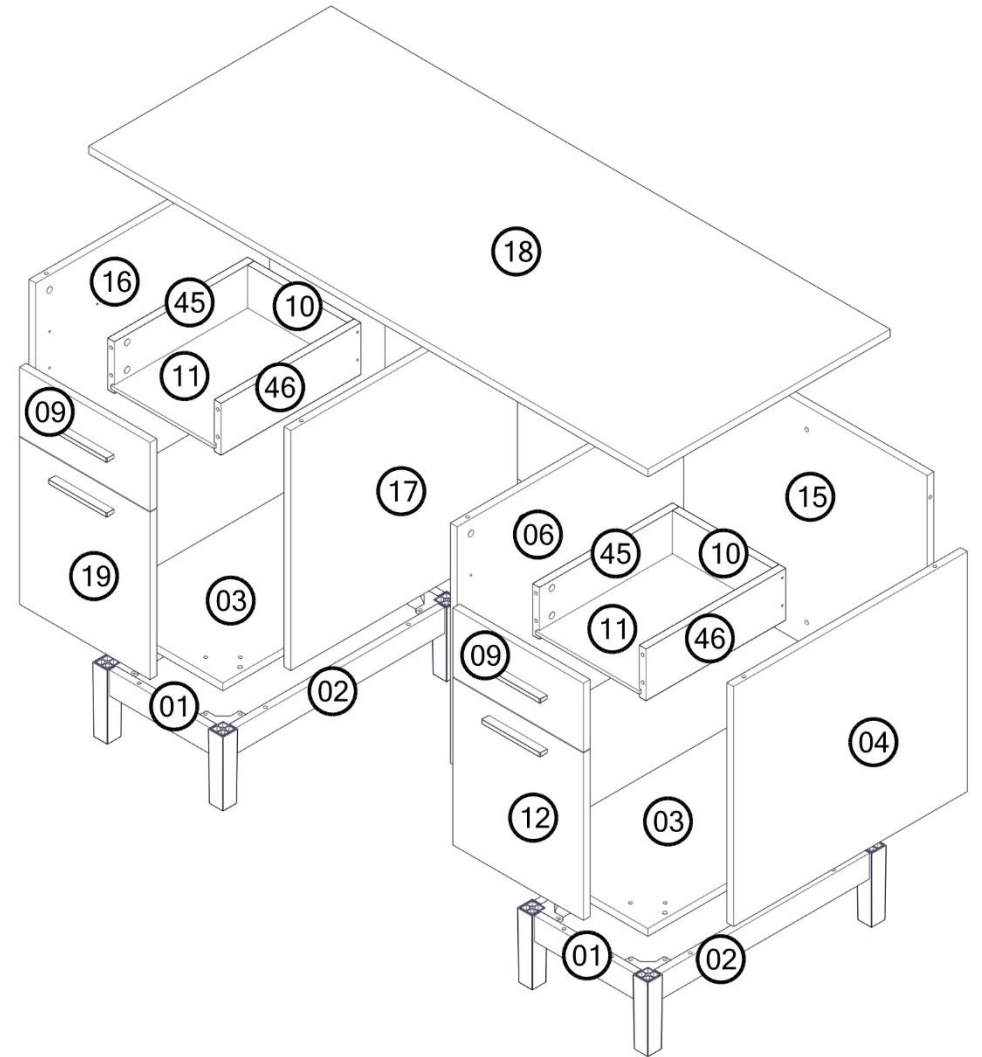

# ETTO Study Desk Assembly Instructions

ETTO Çalışma Masası  
Montaj Talimatı

Pz3

PEOPLE NEEDED REQUIRED TOOL

### Study Desk Parts

N	L (mm)	W (mm)	T (mm)
01	269.00	60.00	18.00
02	559.00	60.00	18.00
03	650.00	360.00	18.00
04	627.00	557.00	18.00
06	608.00	557.00	18.00
09	350.00	160.00	18.00
10	268.00	100.00	18.00
11	380.00	278.00	8.00
12	388.00	350.00	18.00
15	1454.00	557.00	18.00
16	627.00	557.00	18.00
17	608.00	557.00	18.00
18	1500.00	650.00	18.00
19	388.00	350.00	18.00
45	375.00	120.00	18.00
46	120.00	375.00	18.00

A

26x

B

8x

C

8x

D

24x

17

18

19

20

21