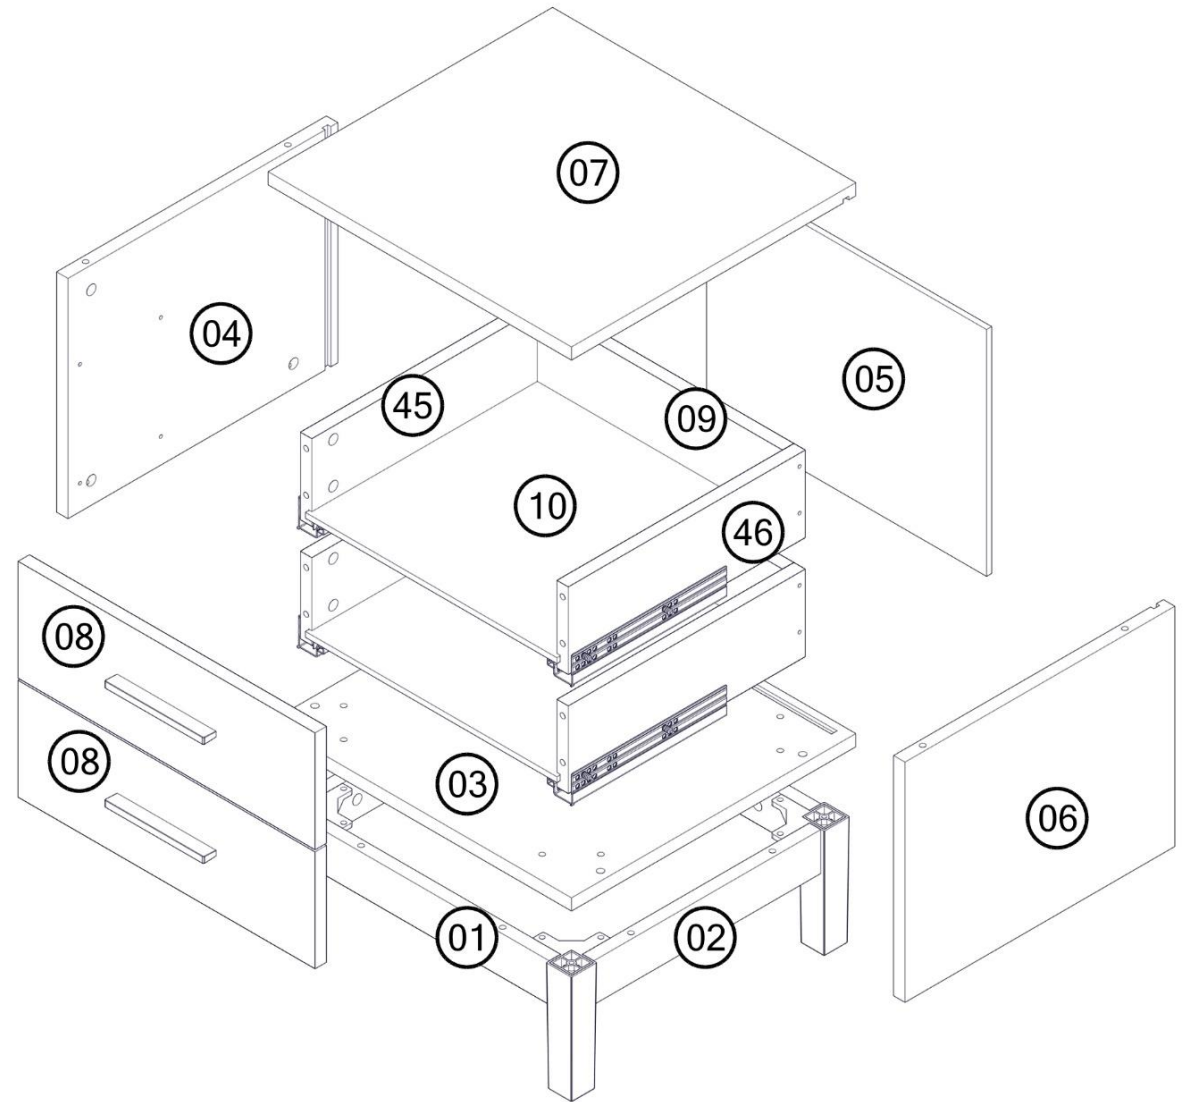

ETTO Nightstand Assembly Instructions

ETTO Komodin
Montaj Talimatı

Pz3

PEOPLE NEEDED REQUIRED TOOL

Package Includes

Paket İçeriği

Nightstand Parts

N	L (mm)	W (mm)	T (mm)
01	389.00	60.00	18.00
02	359.00	60.00	18.00
03	480.00	450.00	18.00
04	427.00	329.00	18.00
05	443.00	338.00	8.00
06	329.00	427.00	18.00
07	480.00	450.00	18.00
08	470.00	160.00	18.00
09	388.00	100.00	18.00
10	398.00	380.00	8.00
45	375.00	120.00	18.00
46	375.00	120.00	18.00

A

10x

B

4x

C

8x

D

8x

E

12x

F

4x

G

8x

H

24x