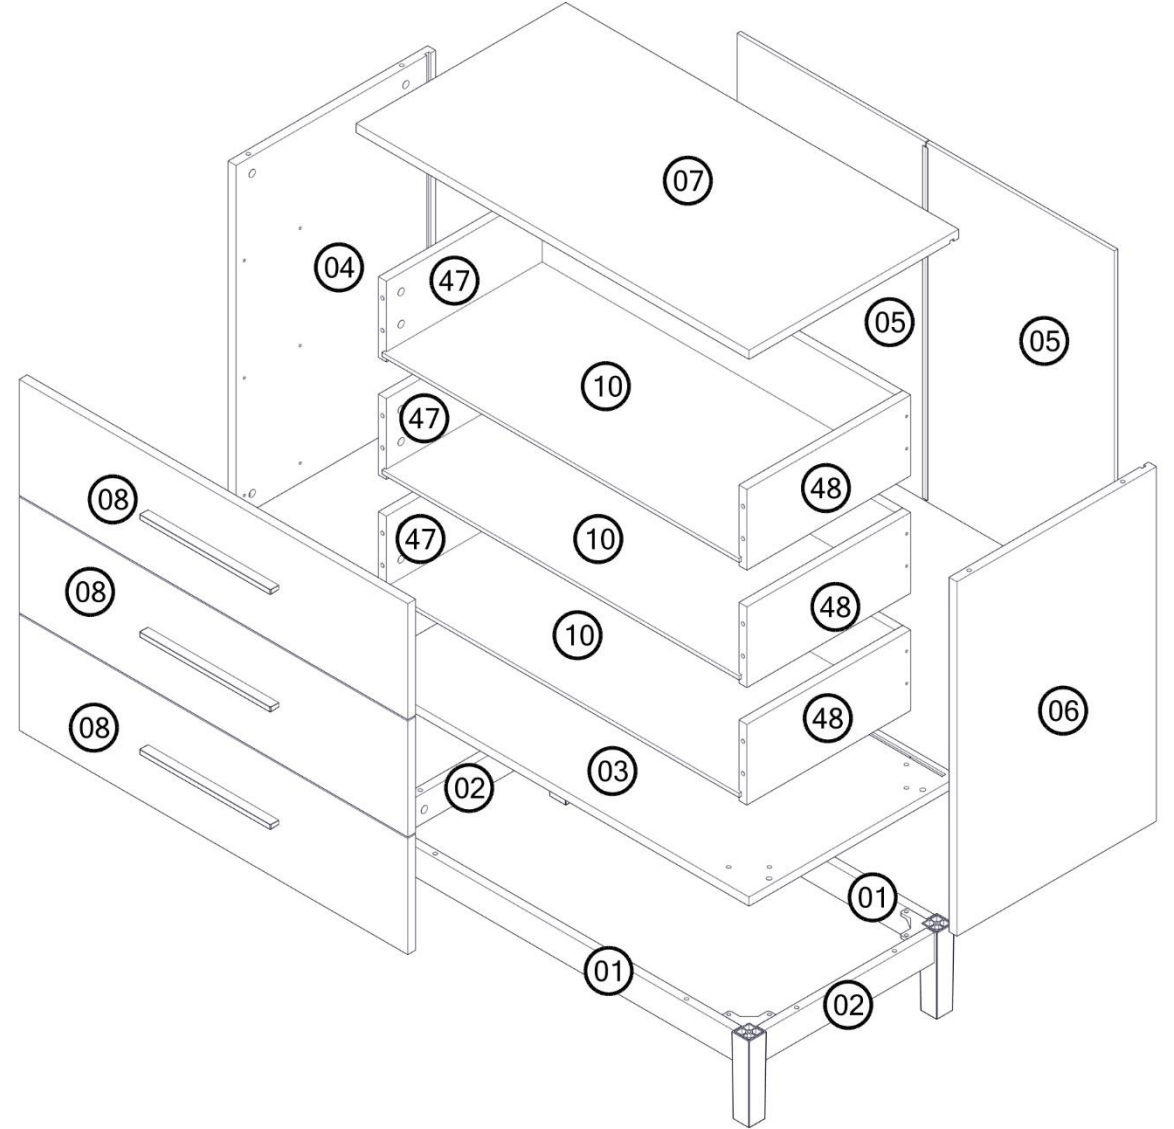

ETTO Dressing Table Assembly Instructions

ETTO Şifonyer
Montaj Talimatı

Pz3

PEOPLE NEEDED REQUIRED TOOL

Package Includes

Paket İçeriği

Dressing Table Parts

N	L (mm)	W (mm)	T (mm)
01	809.00	60.00	18.00
02	389.00	60.00	18.00
03	900.00	480.00	18.00
04	703.00	457.00	18.00
05	712.00	431.00	8.00
06	703.00	457.00	18.00
07	900.00	480.00	18.00
08	890.00	230.00	18.00
09	808.00	140.00	18.00
10	818.00	380.00	8.00
47	375.00	160.00	18.00
48	375.00	160.00	18.00

A

11x

B

6x

C

12x

D

12x

E

12x

F

6x

G

8x

H

28x