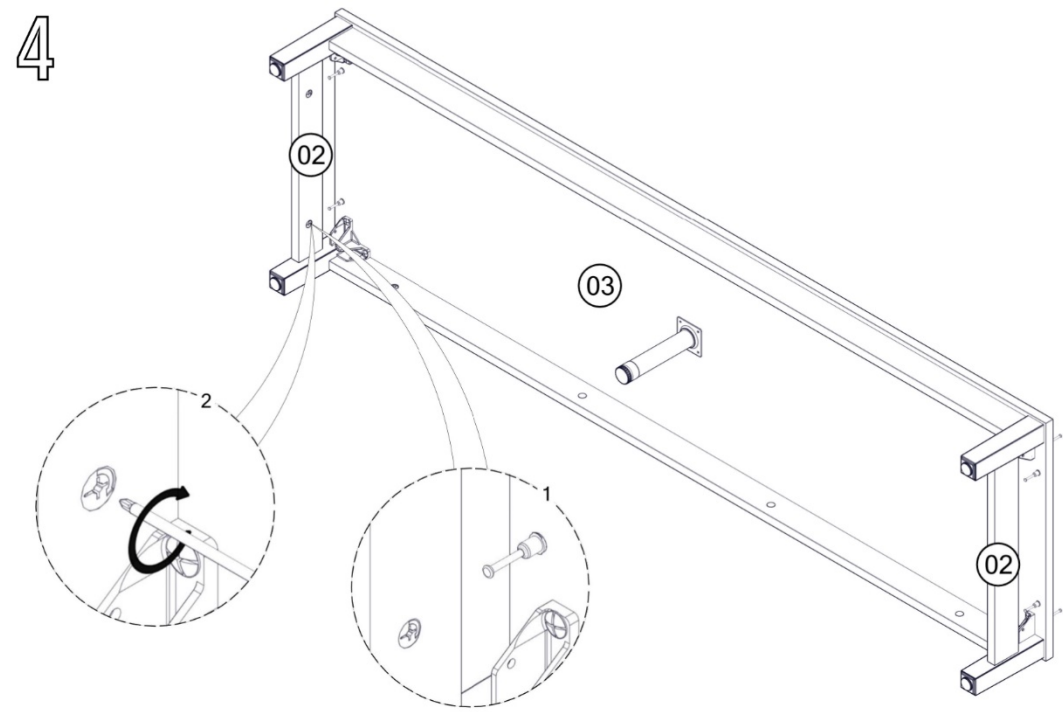

ETTO 4 Doors Wardrobe

Assembly Instructions

ETTO 4 Kapaklı Dolap

Montaj Talimatı

Pz3

PEOPLE NEEDED REQUIRED TOOL

4 Doors Wardrobe Parts

N	L (mm)	W (mm)	T (mm)
01	1720.00	60.00	18.00
02	432.00	60.00	18.00
03	1811.00	523.00	18.00
04	1984.00	500.00	18.00
05	1701.00	440.75	8.00
06	873.50	500.00	18.00
07	882.50	283.00	8.00
08	1984.00	500.00	18.00
09	882.50	283.00	8.00
10	873.50	500.00	18.00
11	1409.00	436.75	8.00
12	1984.00	500.00	18.00
13	1400.00	500.00	18.00
14	873.50	475.00	18.00
15	1811.00	523.00	18.00
16	1978.00	448.00	18.00
17	1978.00	448.00	18.00
18	427.75	475.00	18.00

Package Includes Paket İçeriği

				
A	B	C	D	E
14x	48x	12x	8x	40x
				
F	G	H	I	J
40x	8x	16x	4x	4x
				
K	L	M	N	O
16x	2x	28x	4x	4x
				
P	Q	R	S	
1x	4x	4x	4x	

T

28x

U

1x

5

6