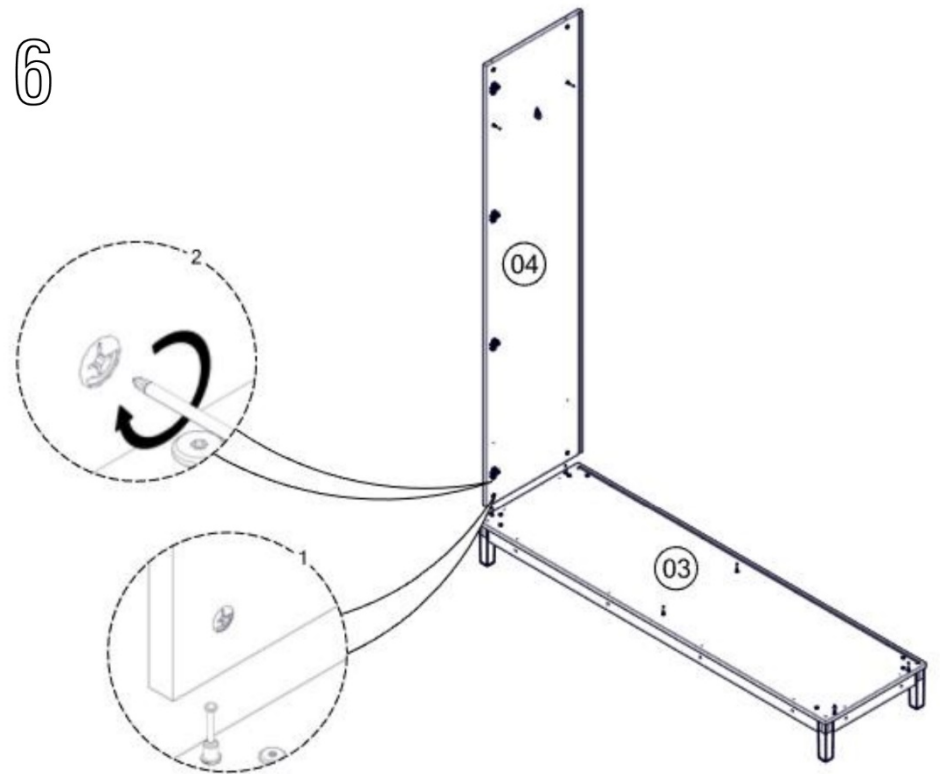

ETTO 4 Doors Wardrobe

Assembly Instructions

ETTO 4 Kapaklı Dolap

Montaj Talimatı

Pz3

PEOPLE NEEDED REQUIRED TOOL

4 Doors Wardrobe Parts

N	L (mm)	W (mm)	T (mm)
01	1720.00	60.00	18.00
02	432.00	60.00	18.00
03	1811.00	523.00	18.00
04	1984.00	500.00	18.00
05	1701.00	440.75	8.00
06	873.50	500.00	18.00
07	882.50	283.00	8.00
08	1984.00	500.00	18.00
09	882.50	283.00	8.00
10	873.50	500.00	18.00
11	1409.00	436.75	8.00
12	1984.00	500.00	18.00
13	1400.00	500.00	18.00
14	873.50	475.00	18.00
15	1811.00	523.00	18.00
16	1978.00	448.00	18.00
17	1978.00	448.00	18.00
18	427.75	475.00	18.00

Package Includes Paket İçeriği

				
A	B	C	D	E
14x	48x	12x	8x	40x
				
F	G	H	I	J
40x	8x	16x	4x	4x
				
K	L	M	N	O
16x	2x	28x	4x	4x
				
P	Q	R	S	
1x	4x	4x	4x	

T

28x

U

1x

5

6