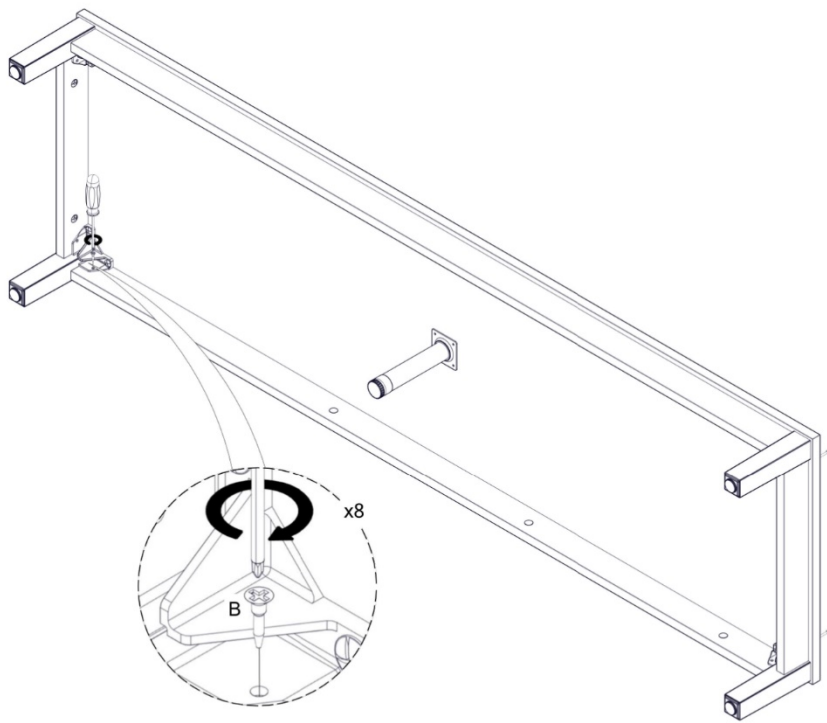

ETTO 4 Doors Wardrobe

Assembly Instructions

ETTO 4 Kapaklı Dolap

Montaj Talimatı

Pz3

PEOPLE NEEDED REQUIRED TOOL

4 Doors Wardrobe Parts

N	L (mm)	W (mm)	T (mm)
01	1720.00	60.00	18.00
02	432.00	60.00	18.00
03	1811.00	523.00	18.00
04	1984.00	500.00	18.00
05	1701.00	440.75	8.00
06	873.50	500.00	18.00
07	882.50	283.00	8.00
08	1984.00	500.00	18.00
09	882.50	283.00	8.00
10	873.50	500.00	18.00
11	1409.00	436.75	8.00
12	1984.00	500.00	18.00
13	1400.00	500.00	18.00
14	873.50	475.00	18.00
15	1811.00	523.00	18.00
16	1978.00	448.00	18.00
17	1978.00	448.00	18.00
18	427.75	475.00	18.00

Package Includes Paket İçeriği

				
A	B	C	D	E
14x	48x	12x	8x	40x
				
F	G	H	I	J
40x	8x	16x	4x	4x
				
K	L	M	N	O
16x	2x	28x	4x	4x
				
P	Q	R	S	
1x	4x	4x	4x	

T

28x

U

1x

5

6