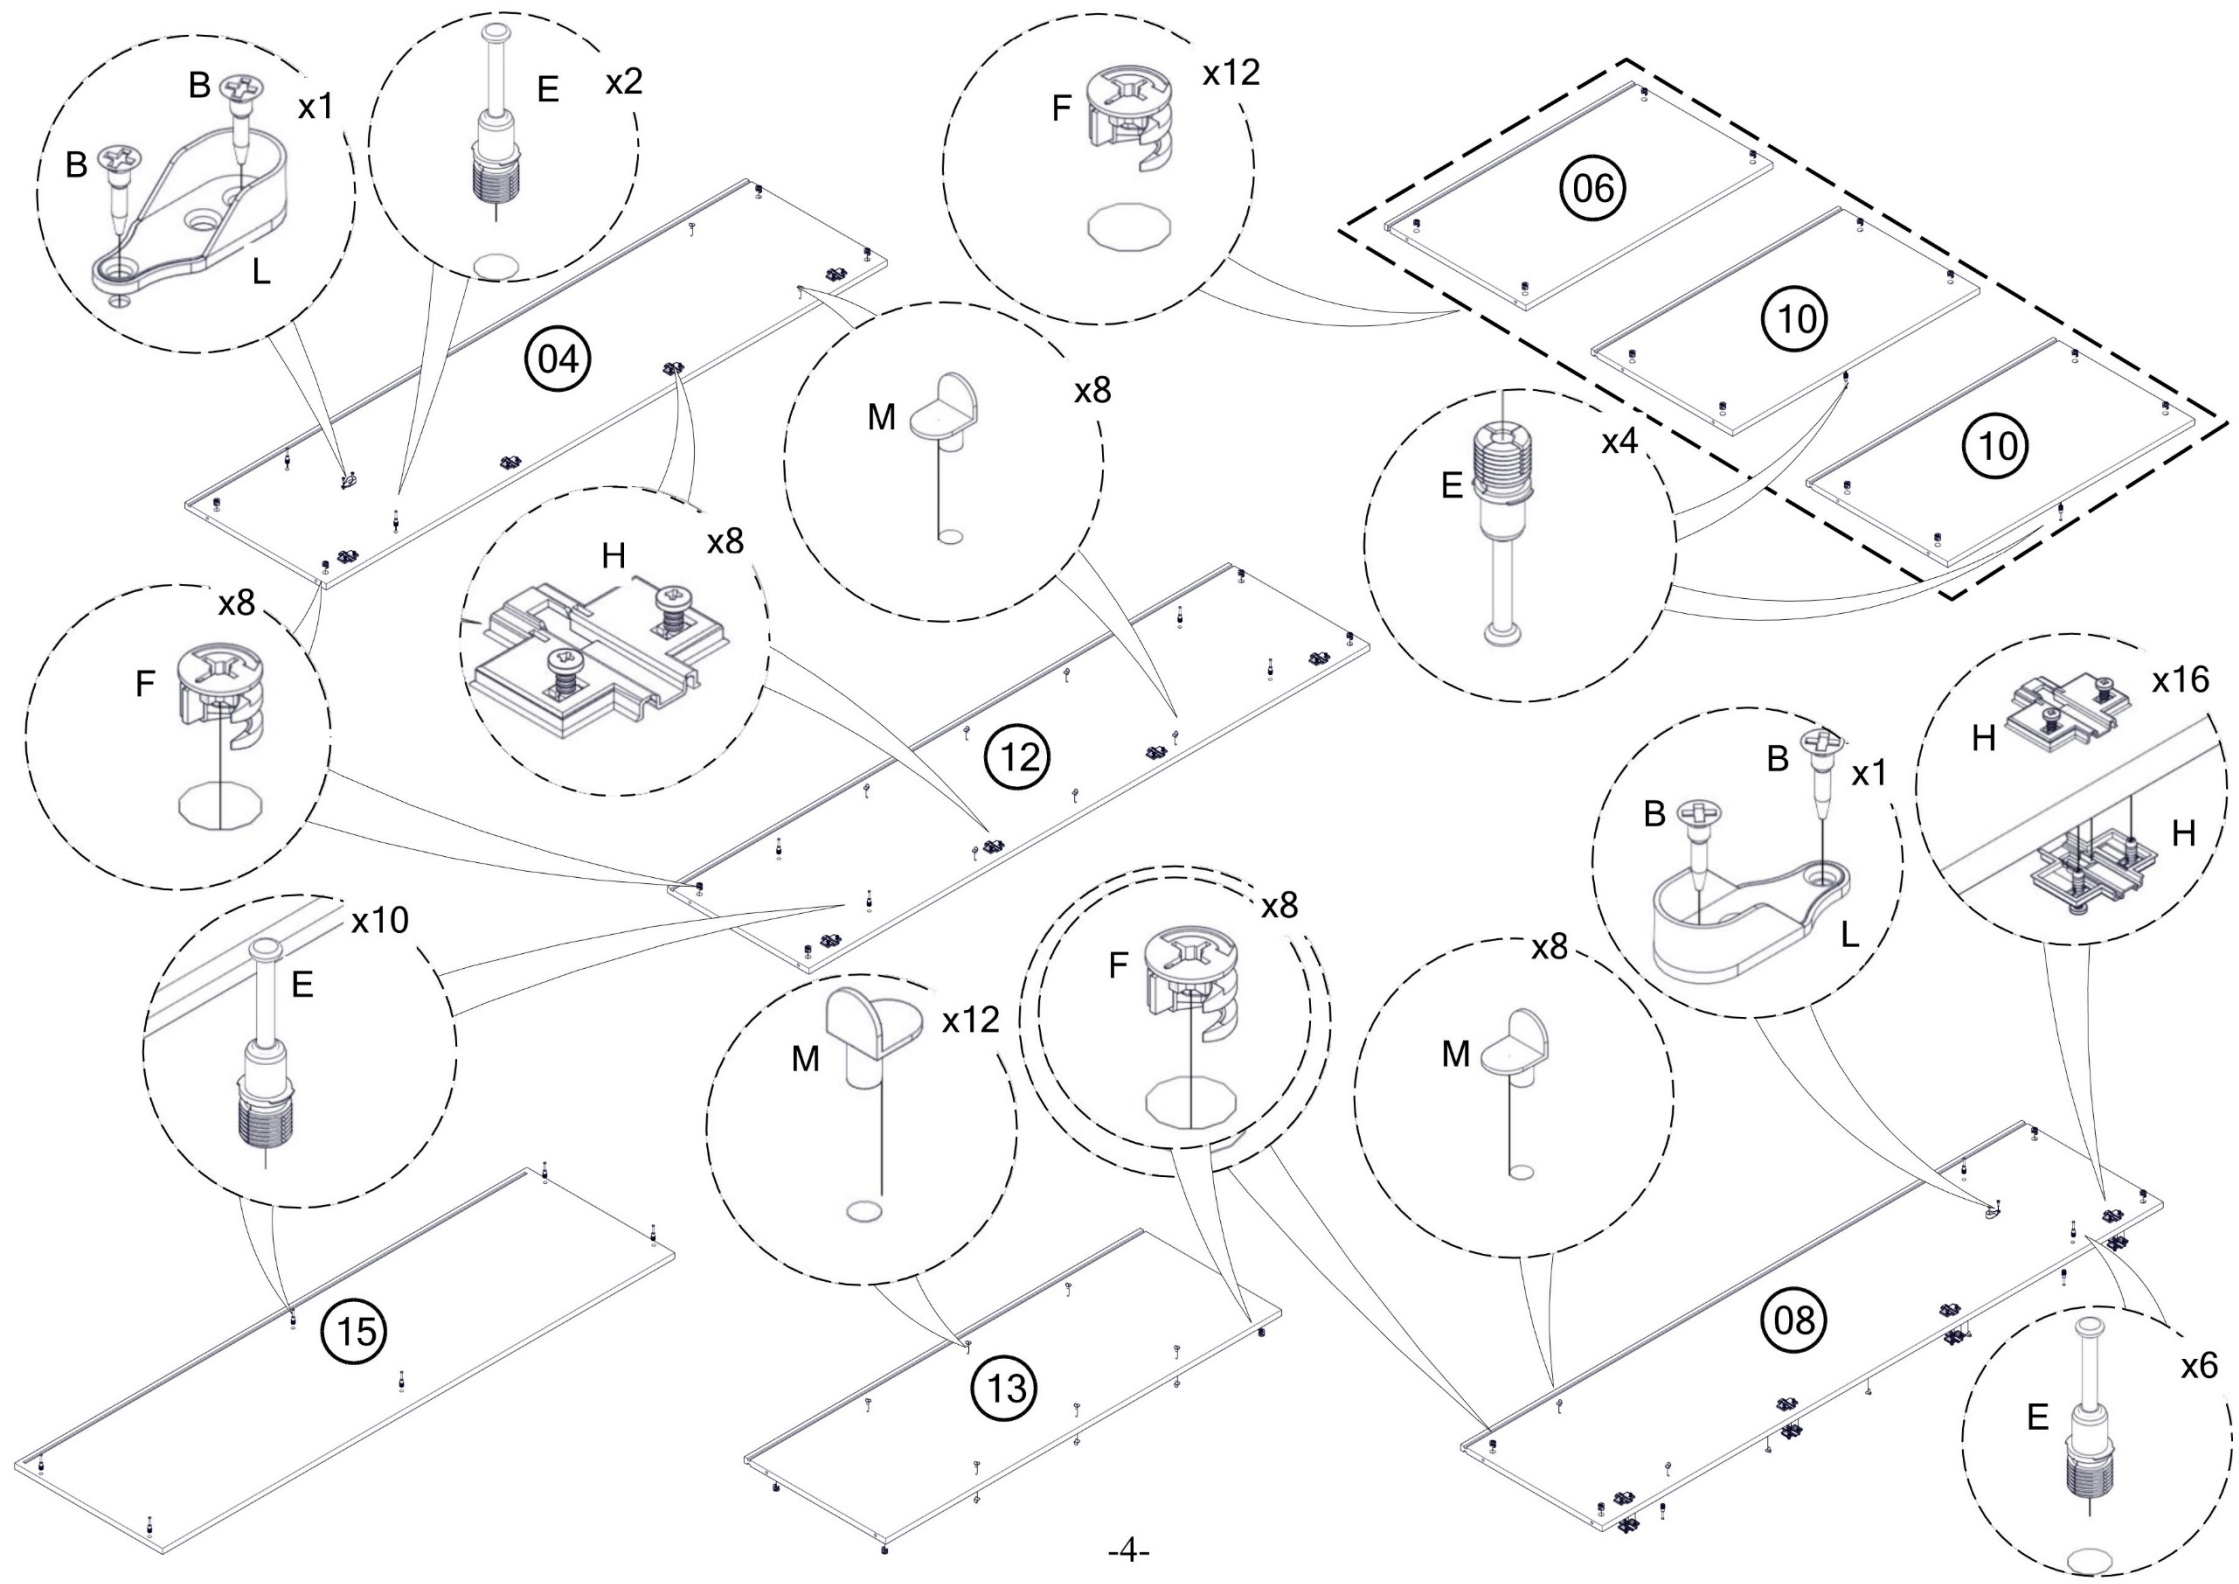

ETTO 4 Doors Wardrobe

Assembly Instructions

ETTO 4 Kapaklı Dolap

Montaj Talimatı

Pz3

PEOPLE NEEDED REQUIRED TOOL

4 Doors Wardrobe Parts

N	L (mm)	W (mm)	T (mm)
01	1720.00	60.00	18.00
02	432.00	60.00	18.00
03	1811.00	523.00	18.00
04	1984.00	500.00	18.00
05	1701.00	440.75	8.00
06	873.50	500.00	18.00
07	882.50	283.00	8.00
08	1984.00	500.00	18.00
09	882.50	283.00	8.00
10	873.50	500.00	18.00
11	1409.00	436.75	8.00
12	1984.00	500.00	18.00
13	1400.00	500.00	18.00
14	873.50	475.00	18.00
15	1811.00	523.00	18.00
16	1978.00	448.00	18.00
17	1978.00	448.00	18.00
18	427.75	475.00	18.00

Package Includes Paket İçeriği

				
A	B	C	D	E
14x	48x	12x	8x	40x
				
F	G	H	I	J
40x	8x	16x	4x	4x
				
K	L	M	N	O
16x	2x	28x	4x	4x
				
P	Q	R	S	
1x	4x	4x	4x	

T

28x

U

1x

5

6

7

8

9

10

11

12

13

14

15

16

17

18

19

20

21

22