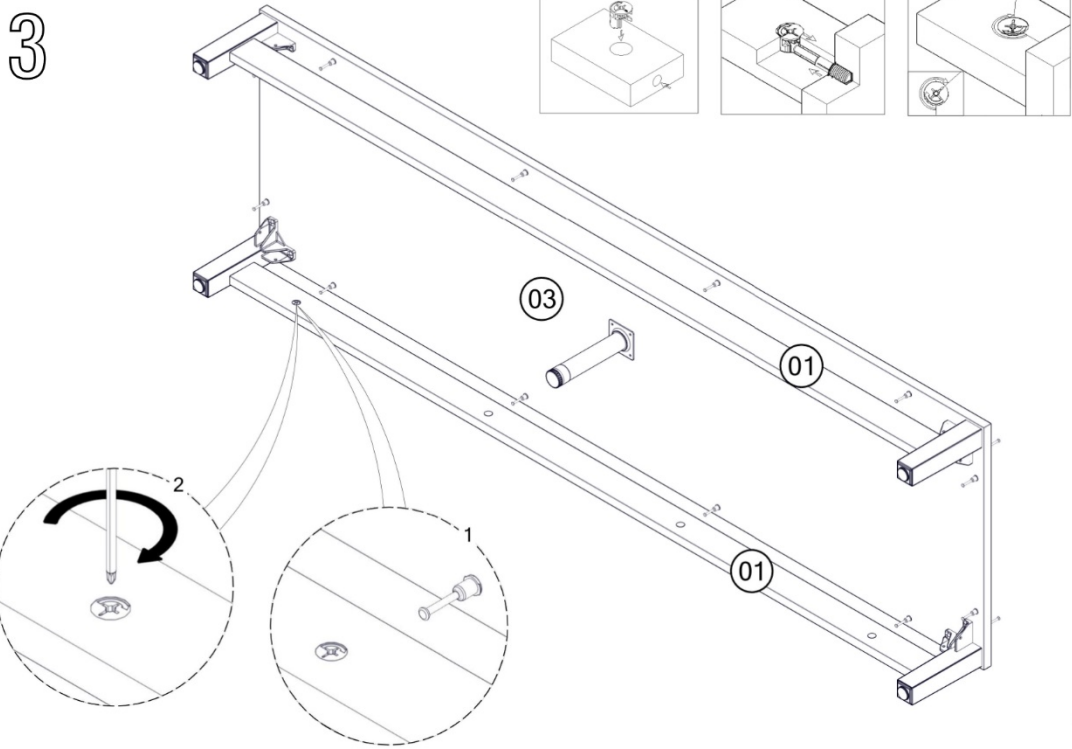

ETTO 4 Doors Wardrobe

Assembly Instructions

ETTO 4 Kapaklı Dolap

Montaj Talimatı

Pz3

PEOPLE NEEDED REQUIRED TOOL

4 Doors Wardrobe Parts

N	L (mm)	W (mm)	T (mm)
01	1720.00	60.00	18.00
02	432.00	60.00	18.00
03	1811.00	523.00	18.00
04	1984.00	500.00	18.00
05	1701.00	440.75	8.00
06	873.50	500.00	18.00
07	882.50	283.00	8.00
08	1984.00	500.00	18.00
09	882.50	283.00	8.00
10	873.50	500.00	18.00
11	1409.00	436.75	8.00
12	1984.00	500.00	18.00
13	1400.00	500.00	18.00
14	873.50	475.00	18.00
15	1811.00	523.00	18.00
16	1978.00	448.00	18.00
17	1978.00	448.00	18.00
18	427.75	475.00	18.00

Package Includes Paket İçeriği

				
A	B	C	D	E
14x	48x	12x	8x	40x
				
F	G	H	I	J
40x	8x	16x	4x	4x
				
K	L	M	N	O
16x	2x	28x	4x	4x
				
P	Q	R	S	
1x	4x	4x	4x	

T

28x

U

1x

5

6