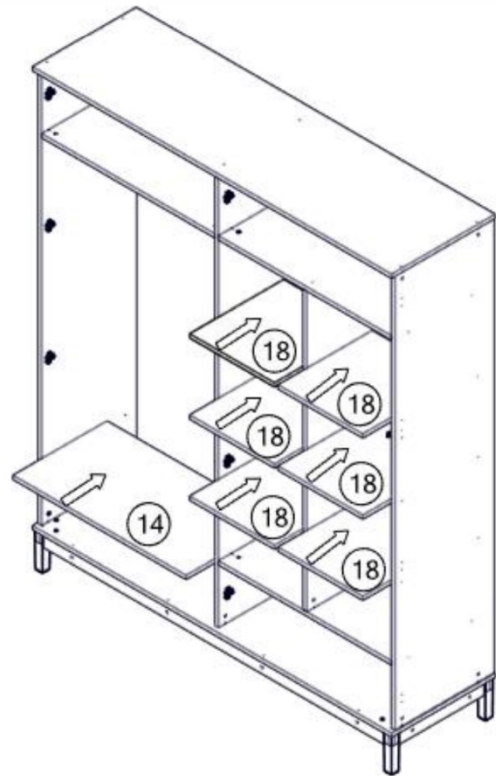

ETTO 4 Doors Wardrobe

Assembly Instructions

ETTO 4 Kapaklı Dolap

Montaj Talimatı

Pz3

PEOPLE NEEDED REQUIRED TOOL

4 Doors Wardrobe Parts

N	L (mm)	W (mm)	T (mm)
01	1720.00	60.00	18.00
02	432.00	60.00	18.00
03	1811.00	523.00	18.00
04	1984.00	500.00	18.00
05	1701.00	440.75	8.00
06	873.50	500.00	18.00
07	882.50	283.00	8.00
08	1984.00	500.00	18.00
09	882.50	283.00	8.00
10	873.50	500.00	18.00
11	1409.00	436.75	8.00
12	1984.00	500.00	18.00
13	1400.00	500.00	18.00
14	873.50	475.00	18.00
15	1811.00	523.00	18.00
16	1978.00	448.00	18.00
17	1978.00	448.00	18.00
18	427.75	475.00	18.00

7

8

9

10

11

12

13

14

15

16

17

18

19

20

21

22