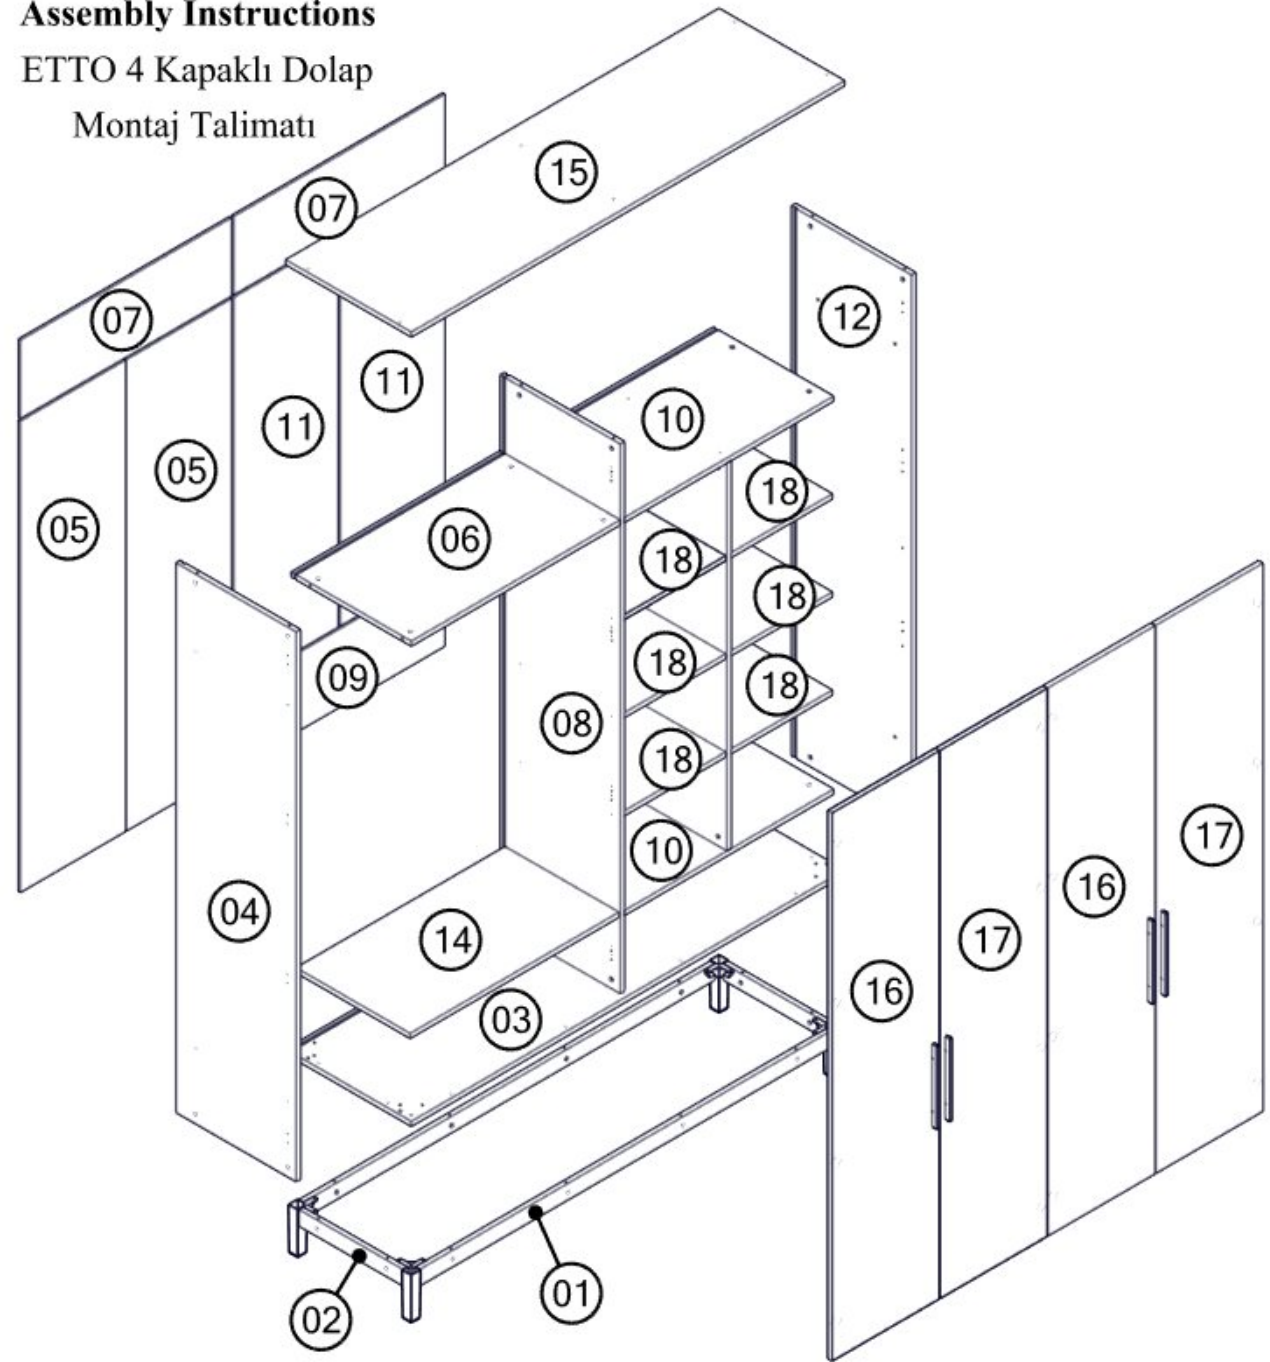

ETTO 4 Doors Wardrobe

Assembly Instructions

ETTO 4 Kapaklı Dolap

Montaj Talimatı

Pz3

PEOPLE NEEDED REQUIRED TOOL

4 Doors Wardrobe Parts

N	L (mm)	W (mm)	T (mm)
01	1720.00	60.00	18.00
02	432.00	60.00	18.00
03	1811.00	523.00	18.00
04	1984.00	500.00	18.00
05	1701.00	440.75	8.00
06	873.50	500.00	18.00
07	882.50	283.00	8.00
08	1984.00	500.00	18.00
09	882.50	283.00	8.00
10	873.50	500.00	18.00
11	1409.00	436.75	8.00
12	1984.00	500.00	18.00
13	1400.00	500.00	18.00
14	873.50	475.00	18.00
15	1811.00	523.00	18.00
16	1978.00	448.00	18.00
17	1978.00	448.00	18.00
18	427.75	475.00	18.00

Package Includes Paket İçeriği

				
A	B	C	D	E
14x	48x	12x	8x	40x
				
F	G	H	I	J
40x	8x	16x	4x	4x
				
K	L	M	N	O
16x	2x	28x	4x	4x
				
P	Q	R	S	
1x	4x	4x	4x	

T

28x

U

1x

5

6

7

8

9

10

11

12

13

14

15

16

17

18

19

20

21

22