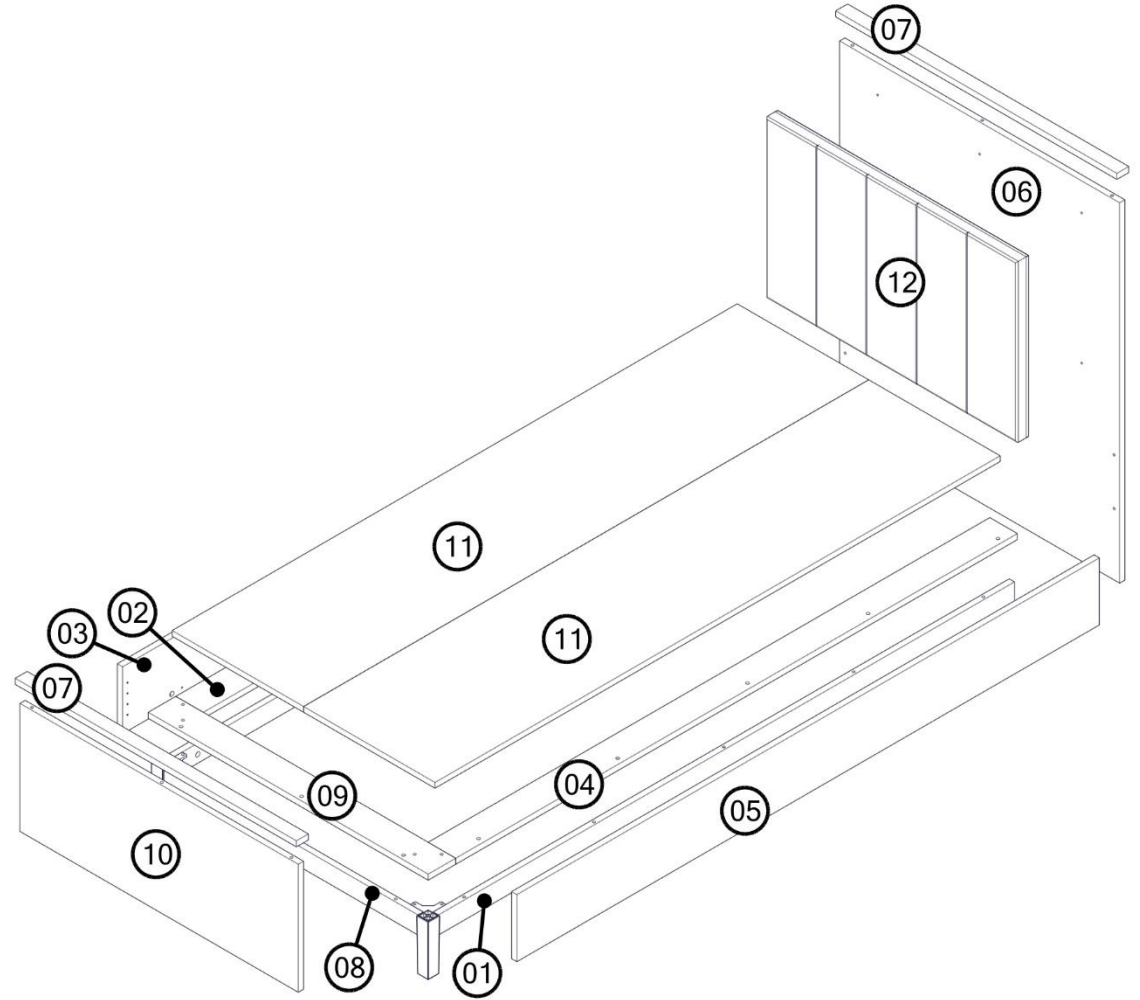

ETTO Headboard and Bedframe (All Sizes)

Assembly Instructions

ETTO Karyola (Tüm Ölçüler)

Montaj Talimatı

Pz3

PEOPLE NEEDED REQUIRED TOOL

Package Includes

Paket İçeriği

6x

Headboard and Bedframe Size 90X200 Parts

N	L (mm)	W (mm)	T (mm)
01	1988.00	60.00	18.00
02	1938.00	95.00	18.00
03	2010.00	200.00	18.00
04	1938.00	95.00	18.00
05	2010.00	200.00	18.00
06	966.00	1135.00	18.00
07	970.00	41.00	18.00
08	876.00	60.00	18.00
09	966.00	95.00	18.00
10	960.00	382.00	18.00
11	1950.00	454.00	17.00
12	866.00	540.00	8.00

Headboard and Bedframe Size 100X200 Parts

N	L (mm)	W (mm)	T (mm)
01	1988.00	60.00	18.00
02	1938.00	95.00	18.00
03	2010.00	200.00	18.00
04	1938.00	95.00	18.00
05	2010.00	200.00	18.00
06	1066.00	1135.00	18.00
07	1070.00	41.00	18.00
08	976.00	60.00	18.00
09	1066.00	95.00	18.00
10	1060.00	382.00	18.00
11	1950.00	504.00	17.00
12	966.00	540.00	8.00

Headboard and Bedframe Size 120X200 Parts

N	L (mm)	W (mm)	T (mm)
01	1988.00	60.00	18.00
02	1938.00	95.00	18.00
03	2010.00	200.00	18.00
04	1938.00	95.00	18.00
05	2010.00	200.00	18.00
06	1266.00	1135.00	18.00
07	1270.00	41.00	18.00
08	1176.00	60.00	18.00
09	1266.00	95.00	18.00
10	1260.00	382.00	18.00
11	1950.00	604.00	17.00
12	1166.00	540.00	8.00